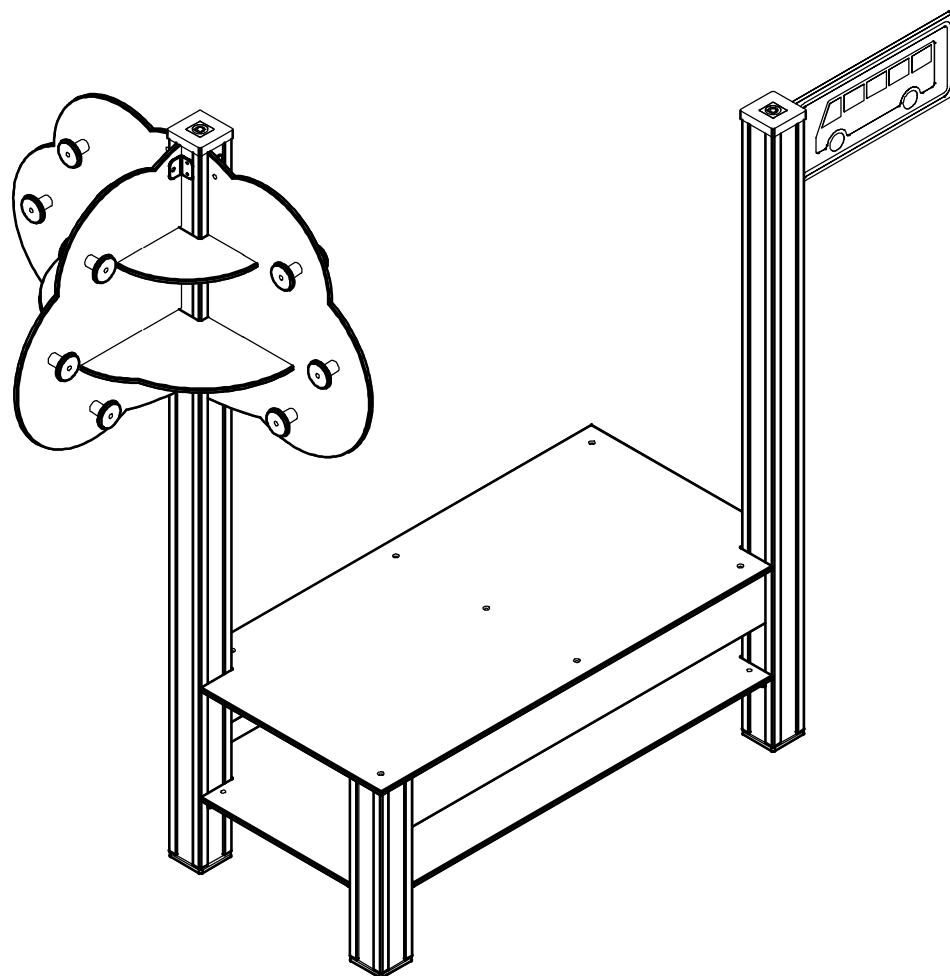

Pituus
2120 mm

Korkeus
2225 mm

Leveys
1055 mm

Mitat

Osaluettelo

PU-00027	1	M00059	2	M00140	2	PU-00341	1	PU-00342	2	M00534	1	M00543	1	M00544	1	M00545	1
																	
M00360	4	M00656	1														
																	

Tasopuun asennus

M00140, M00545

Käytettävä
esiporausta

Istuinlevyn asennus

M00543

Hyllyn ja tolpan suojién asennus

M00544, M00360

Bussikyltin asennus