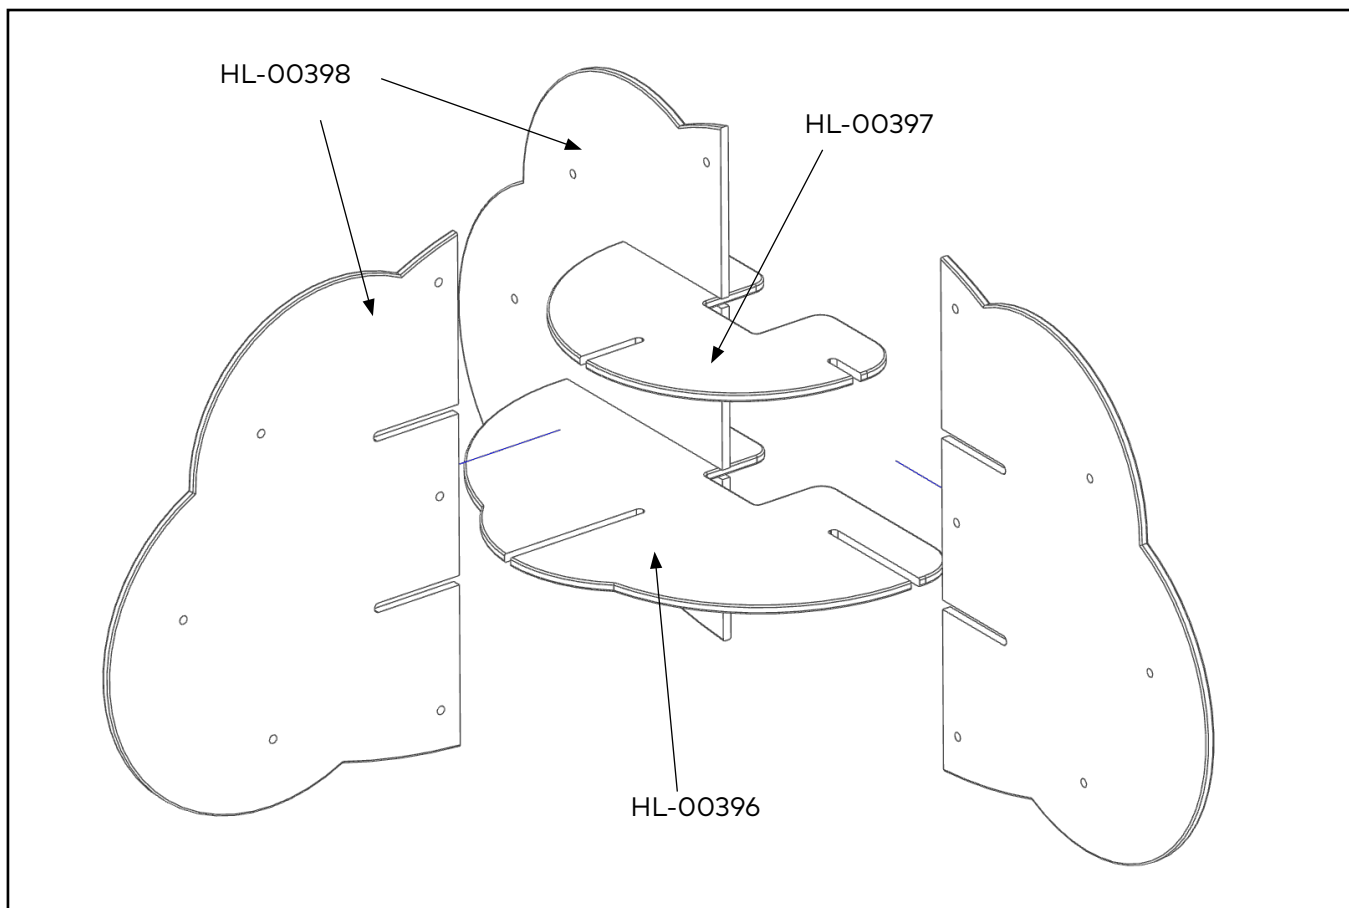

Pituus
2120 mm

Korkeus
2225 mm

Leveys
1055 mm

Mitat

Osaluettelo

PU-00027	1	M00059	2	M00140	2	PU-00341	1	PU-00342	2	M00534	1	M00543	1	M00544	1	M00545	1
																	
M00360	4	M00656	1														
																	

Tasopuun asennus

M00140, M00545

Käytettävä
esiporausta

Istuinlevyn asennus

M00543

Hyllyn ja tolpan suojién asennus

M00544, M00360

Bussikyltin asennus

M00656

Omenapuun levyjen asennus

M00534

Omenapuun levyjen asennus

M00534

RU-00204
Huonekaluruuvi
M6x100

HL-00399

MU-00100