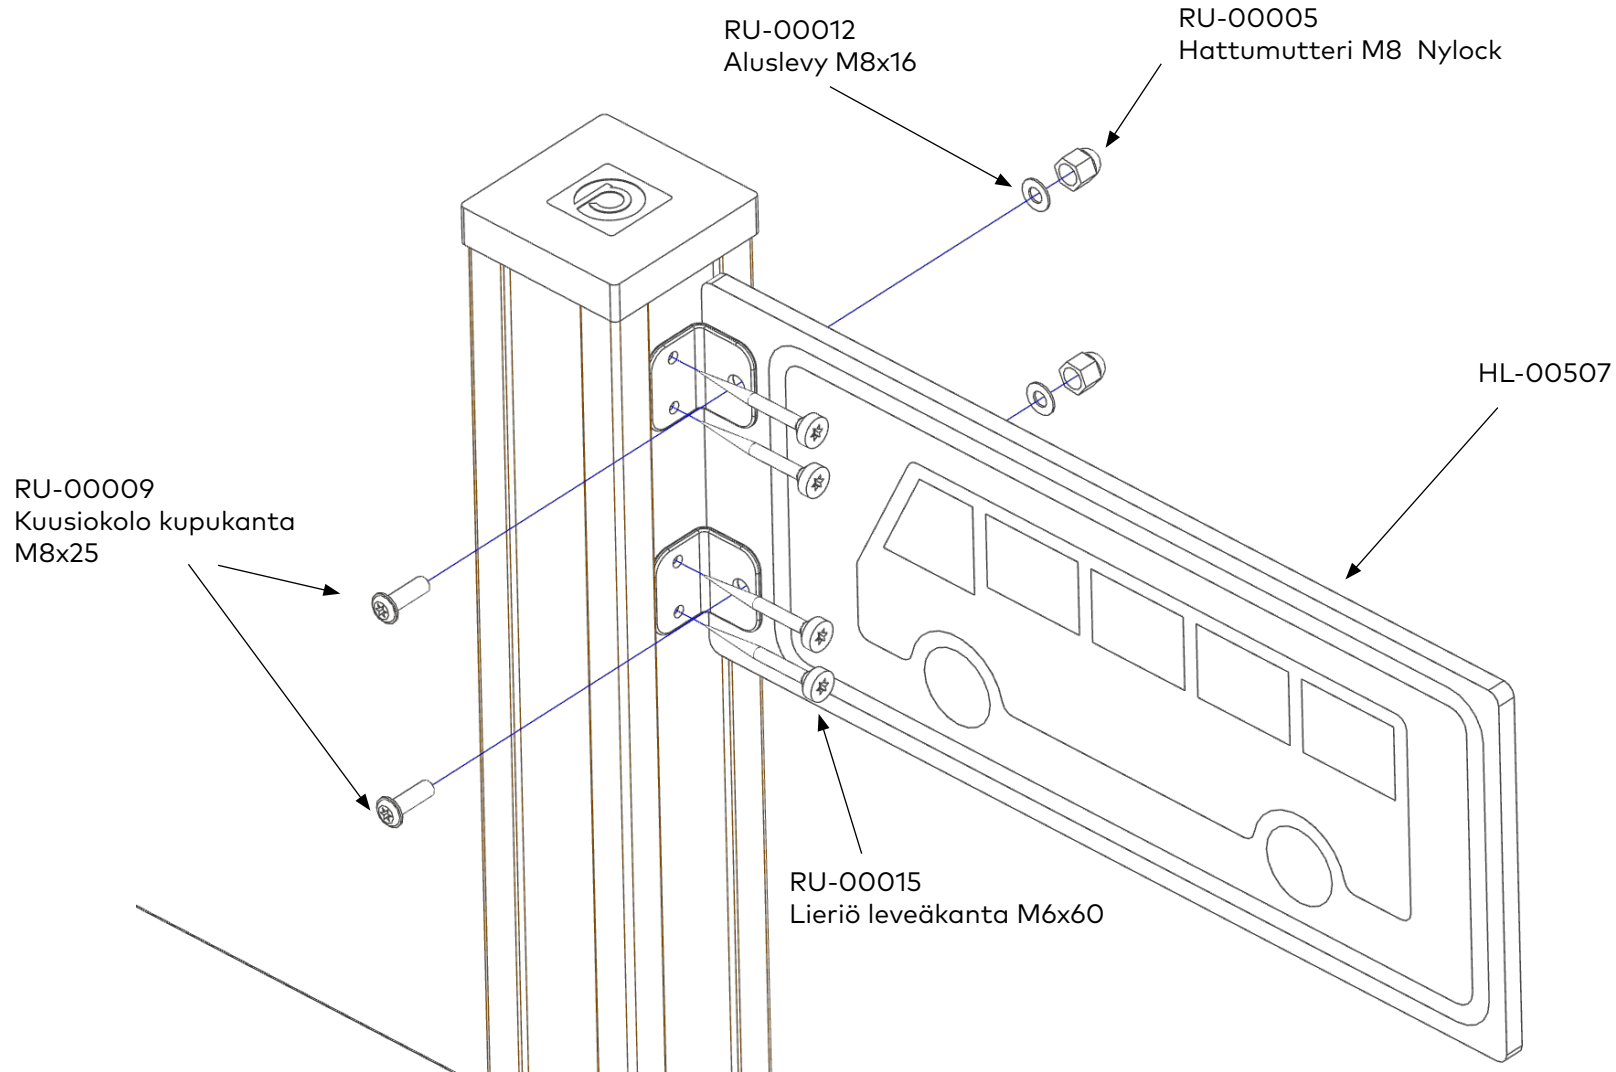

Pituus
2120 mm

Korkeus
2225 mm

Leveys
1055 mm

Mitat

Osaluettelo

PU-00027	1	M00059	2	M00140	2	PU-00341	1	PU-00342	2	M00534	1	M00543	1	M00544	1	M00545	1
																	
M00360	4	M00656	1														
																	

Tasopuun asennus

M00140, M00545

Käytettävä
esiporausta

Istuinlevyn asennus

M00543

Hyllyn ja tolpan suojién asennus

M00544, M00360

Bussikyltin asennus

M00656

Omenapuun levyjen asennus

M00534

Omenapuun levyjen asennus

M00534

RU-00204
Huonekaluruuvi
M6x100

HL-00399

MU-00100