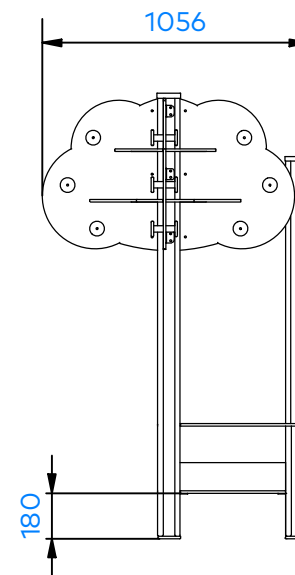

Pituus
2120 mm

Korkeus
2225 mm

Leveys
1055 mm

Mitat

Osaluettelo

PU-00027	1	M00059	2	M00140	2	PU-00341	1	PU-00342	2	M00534	1	M00543	1	M00544	1	M00545	1
																	
M00360	4	M00656	1														
																	