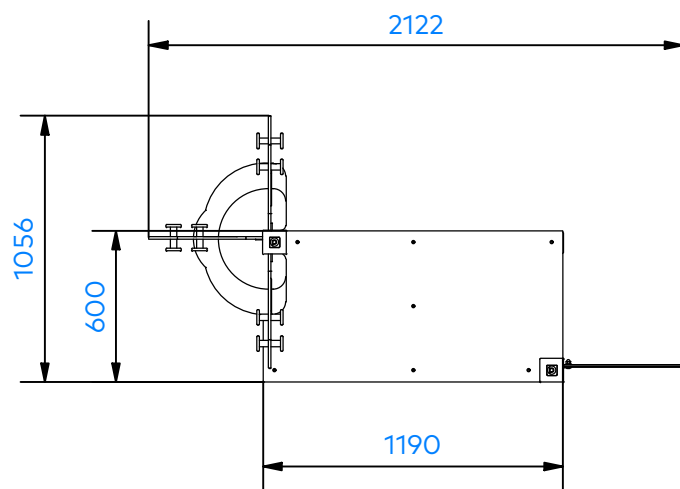

Pituus
2120 mm

Korkeus
2225 mm

Leveys
1055 mm

Mitat

Osaluettelo

PU-00027	1	M00059	2	M00140	2	PU-00341	1	PU-00342	2	M00534	1	M00543	1	M00544	1	M00545	1
																	
M00360	4	M00656	1														
																	

Tasopuun asennus

M00140, M00545

Käytettävä
esiporausta

Istuinlevyn asennus

M00543

Hyllyn ja tolpan suojién asennus

M00544, M00360

Bussikyltin asennus