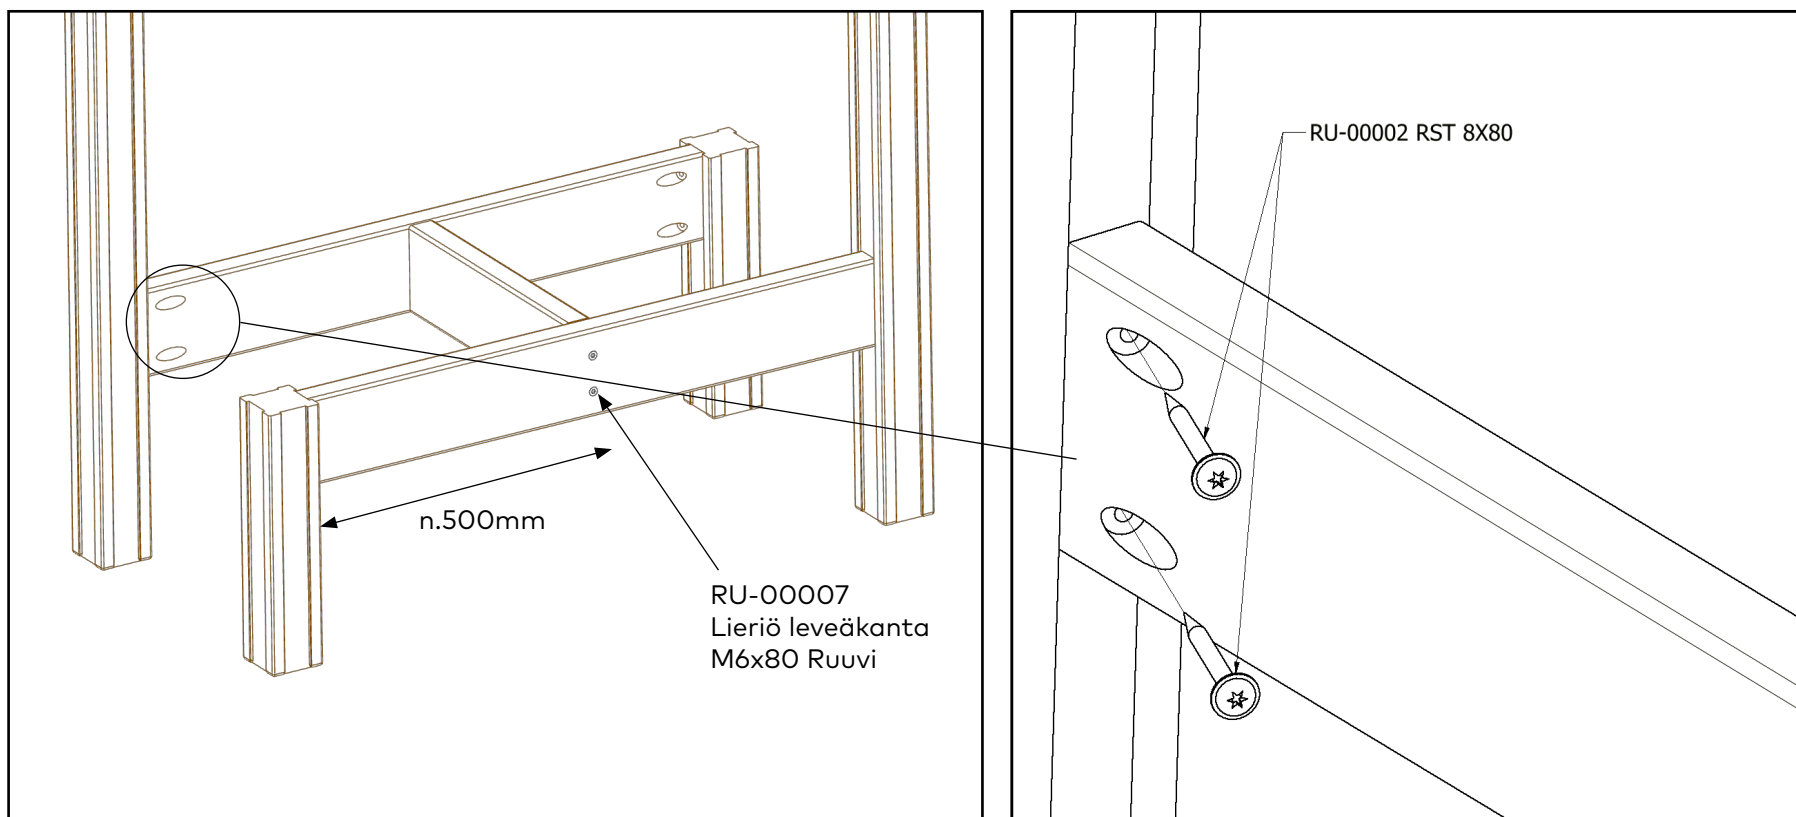

Osaluettelo

PU-00027	1	M00059	2	M00140	2	PU-00341	1	PU-00342	2	M00534	1	M00543	1	M00544	1	M00545	1
M00360	4	M00656	1														

Tasopuun asennus

M00140, M00545

Käytettävä
esiporausta