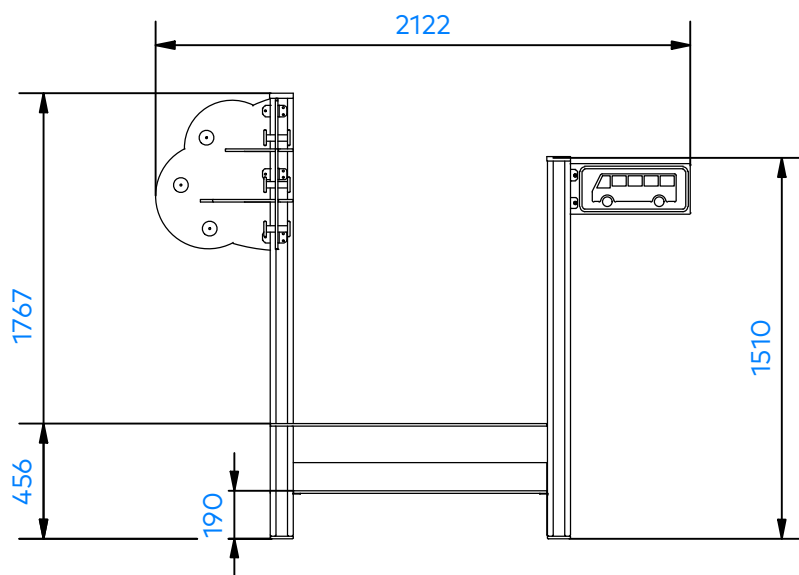

Pituus
2120 mm

Korkeus
2225 mm

Leveys
1055 mm

Mitat

Osaluettelo

PU-00027	1	M00059	2	M00140	2	PU-00341	1	PU-00342	2	M00534	1	M00543	1	M00544	1	M00545	1
																	
M00360	4	M00656	1														
																	

Tasopuun asennus

M00140, M00545

Käytettävä
esiporausta

Istuinlevyn asennus

M00543

Hyllyn ja tolpan suojién asennus

M00544, M00360

Bussikyltin asennus