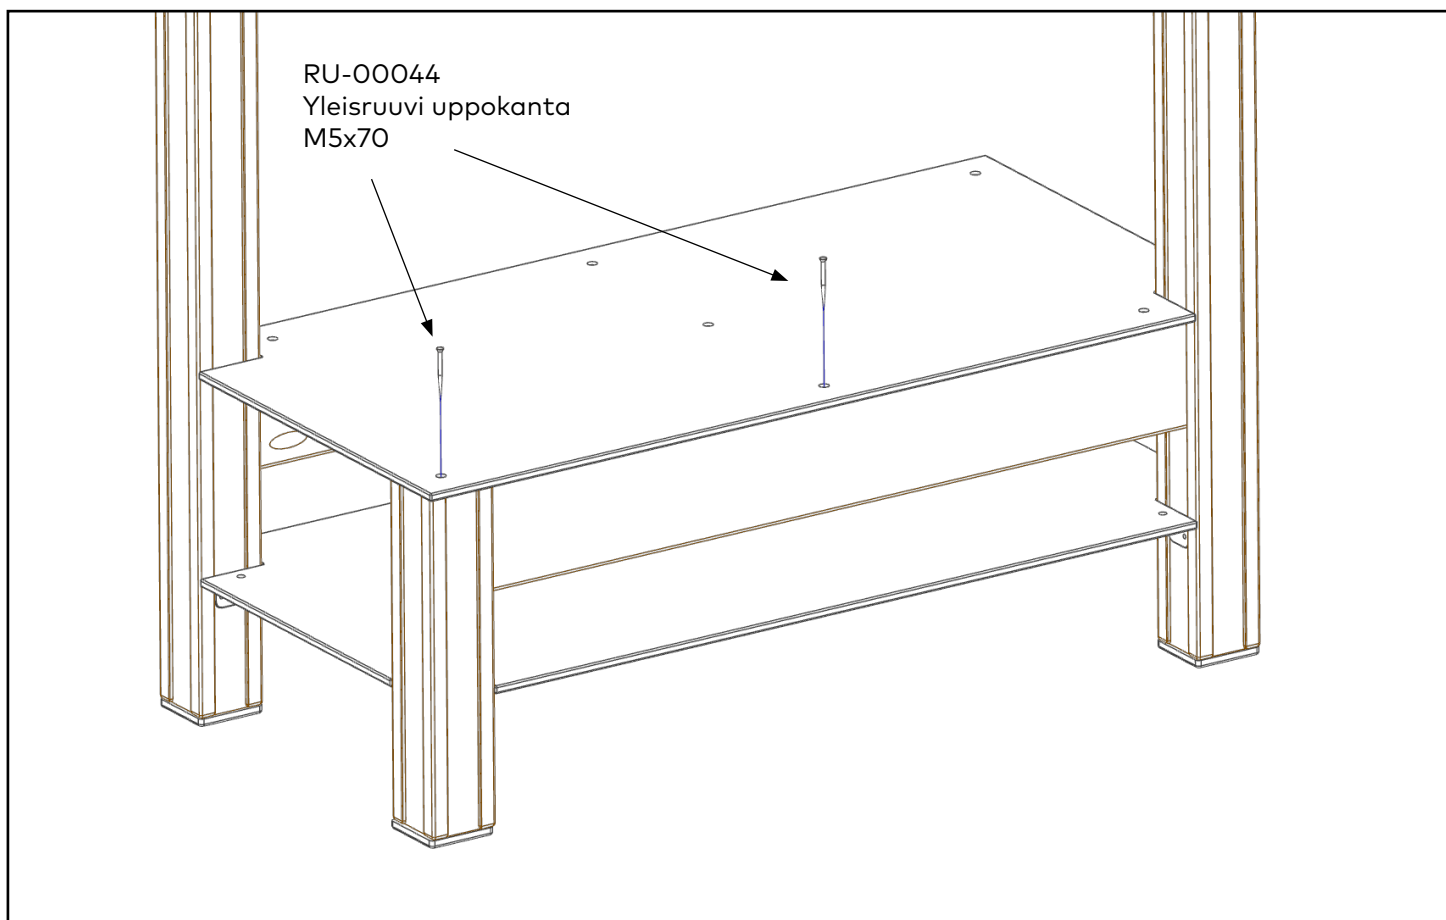

Pituus
2120 mm

Korkeus
2225 mm

Leveys
1055 mm

Mitat

Osaluettelo

PU-00027	1	M00059	2	M00140	2	PU-00341	1	PU-00342	2	M00534	1	M00543	1	M00544	1	M00545	1
																	
M00360	4	M00656	1														
																	

Tasopuun asennus

M00140, M00545

Käytettävä
esiporausta

Istuinlevyn asennus

M00543

Hyllyn ja tolpan suojién asennus

M00544, M00360

Bussikyltin asennus