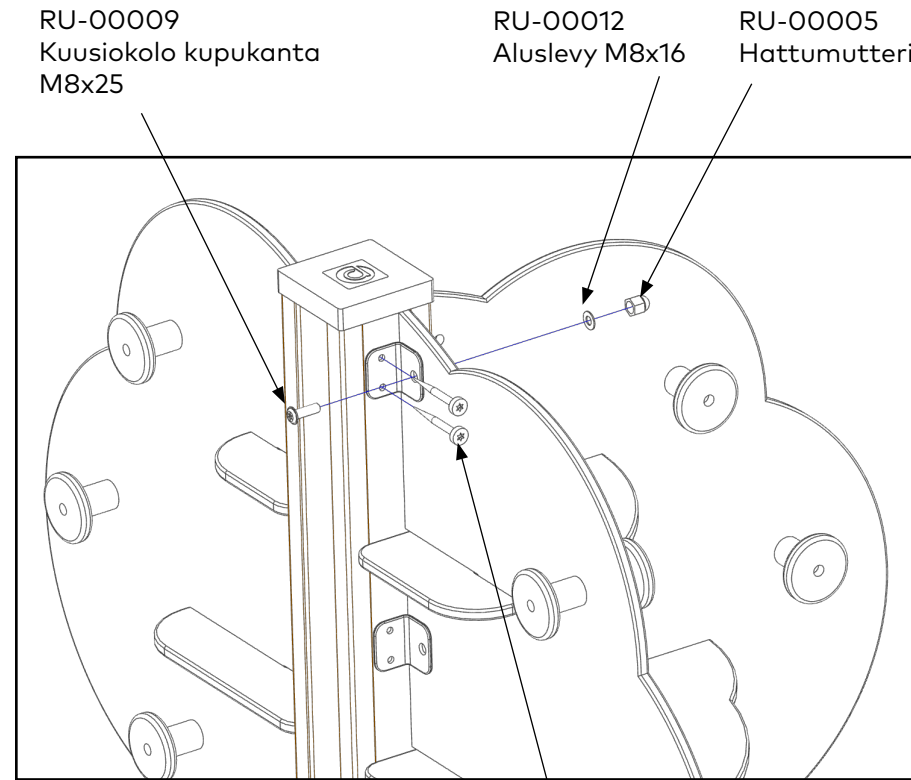

Pituus
2120 mm

Korkeus
2225 mm

Leveys
1055 mm

Mitat

Osaluettelo

PU-00027	1	M00059	2	M00140	2	PU-00341	1	PU-00342	2	M00534	1	M00543	1	M00544	1	M00545	1
																	
M00360	4	M00656	1														
																	

M00656

Omenapuun levyjen asennus

M00534

Omenapuun levyjen asennus

M00534

RU-00204
Huonekaluruuvi
M6x100

HL-00399

MU-00100

HL-00399

RU-00205
Huonekaluruuvien
holkki M6

RU-00009
Kuusiokolo kupukanta
M8x25

RU-00012
Aluslevy M8x16

RU-00005
Hattumutteri M8 Nylock

RU-00015
Lieriö leveäkanta M6x60

Tolpanhatun asennus

M00059