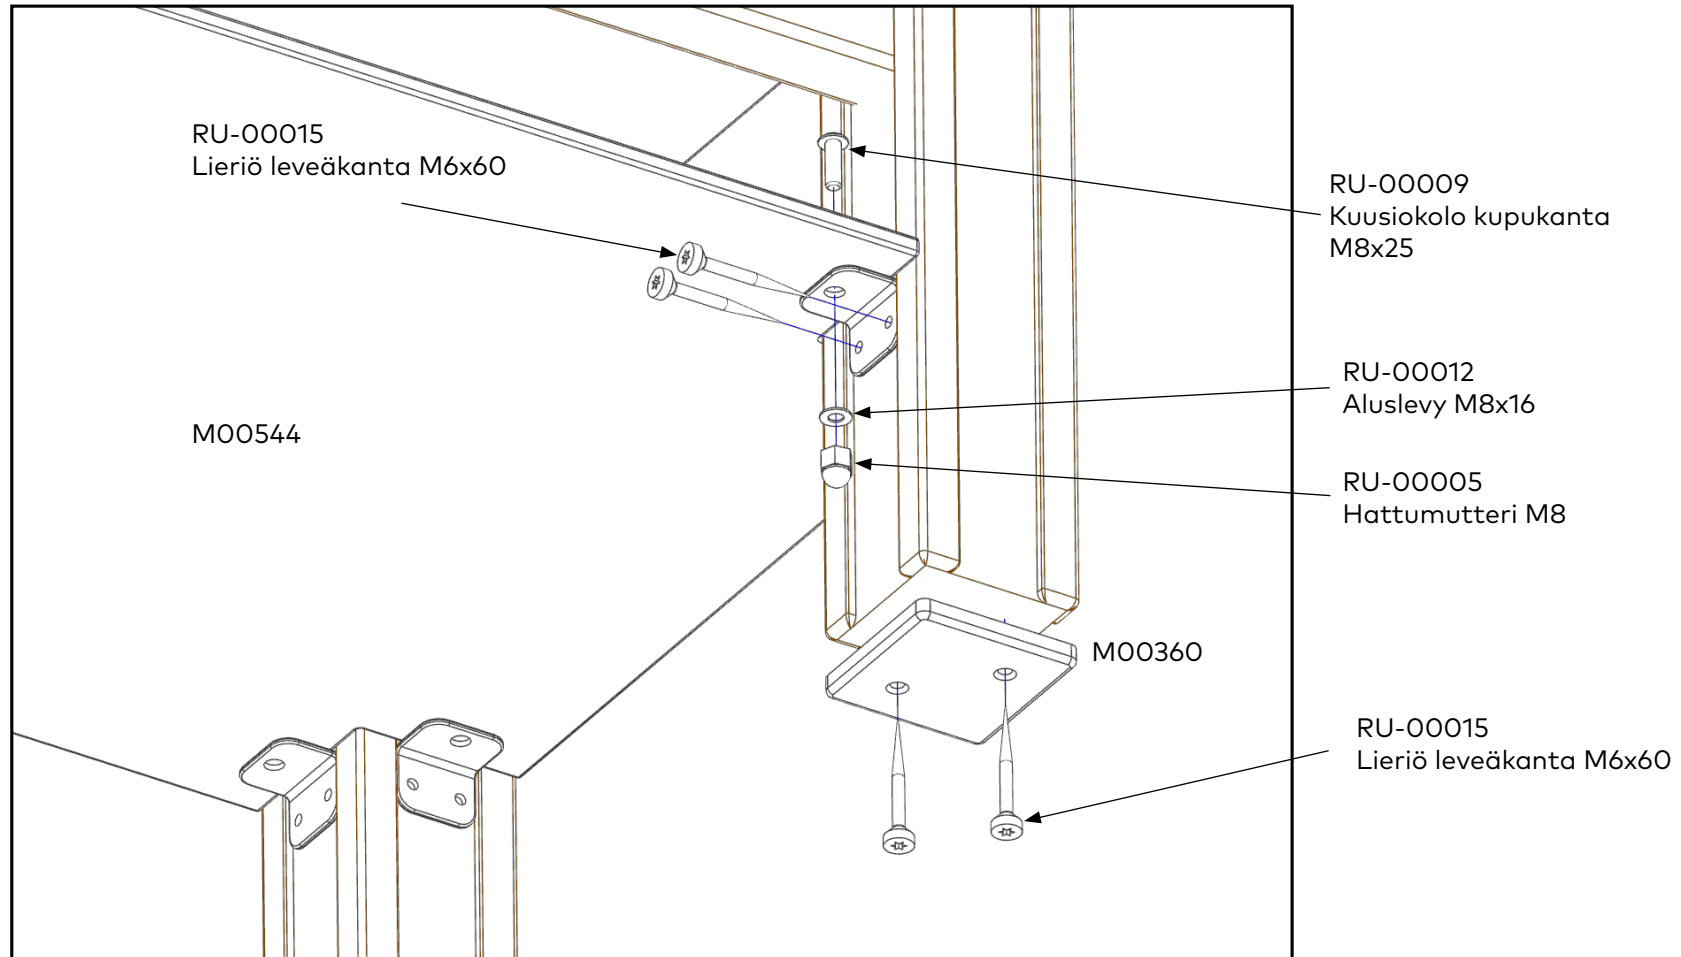

Pituus
2120 mm

Korkeus
2225 mm

Leveys
1055 mm

Mitat

Osaluettelo

PU-00027	1	M00059	2	M00140	2	PU-00341	1	PU-00342	2	M00534	1	M00543	1	M00544	1	M00545	1
																	
M00360	4	M00656	1														
																	

Tasopuun asennus

M00140, M00545

Käytettävä
esiporausta

Istuinlevyn asennus

M00543

Hyllyn ja tolpan suojién asennus

M00544, M00360

Bussikyltin asennus

M00656

Omenapuun levyjen asennus

M00534

Omenapuun levyjen asennus

M00534

RU-00204
Huonekaluruuvi
M6x100

HL-00399

MU-00100