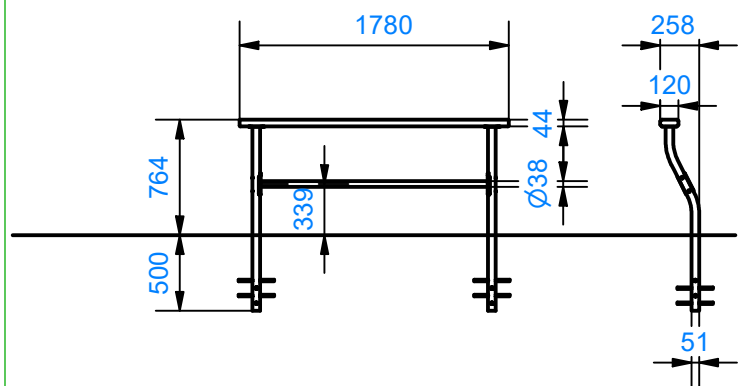

# T700341 Istuinkaide

## Tuotetiedot

Pituus	1780 mm
Leveys	260 mm
Korkeus	765 mm
Turva-alue	13,6 m <sup>2</sup>
Maksimi putoamiskorkeus	765 mm
Asennusaika	0,5h/2hlö
Perustustyyppi	Betonointi

## Materiaalitiedot

Metalliosat	Kuumasinkitty, jauhemaalattu
Puuosat	Pintakäsitelty mänty
Putkiosat	38 x 2 mm, 51 x 2 mm