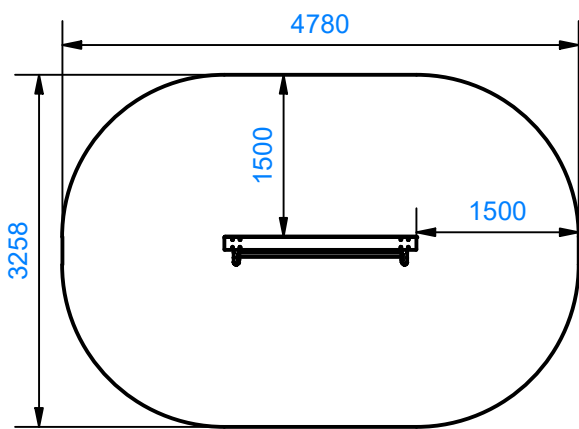

## Tuotetiedot

Pituus	1780 mm
Leveys	260 mm
Korkeus	765 mm
Turva-alue	13,6 m <sup>2</sup>
Maksimi putoamiskorkeus	765 mm
Asennusaika	0,5h/2hlö
Perustustyyppi	Betonointi

## Materiaalitiedot

Metalliosat	Kuumasinkitty, jauhemaalattu
Puuosat	Pintakäsitelty mänty
Putkiosat	38 x 2 mm, 51 x 2 mm