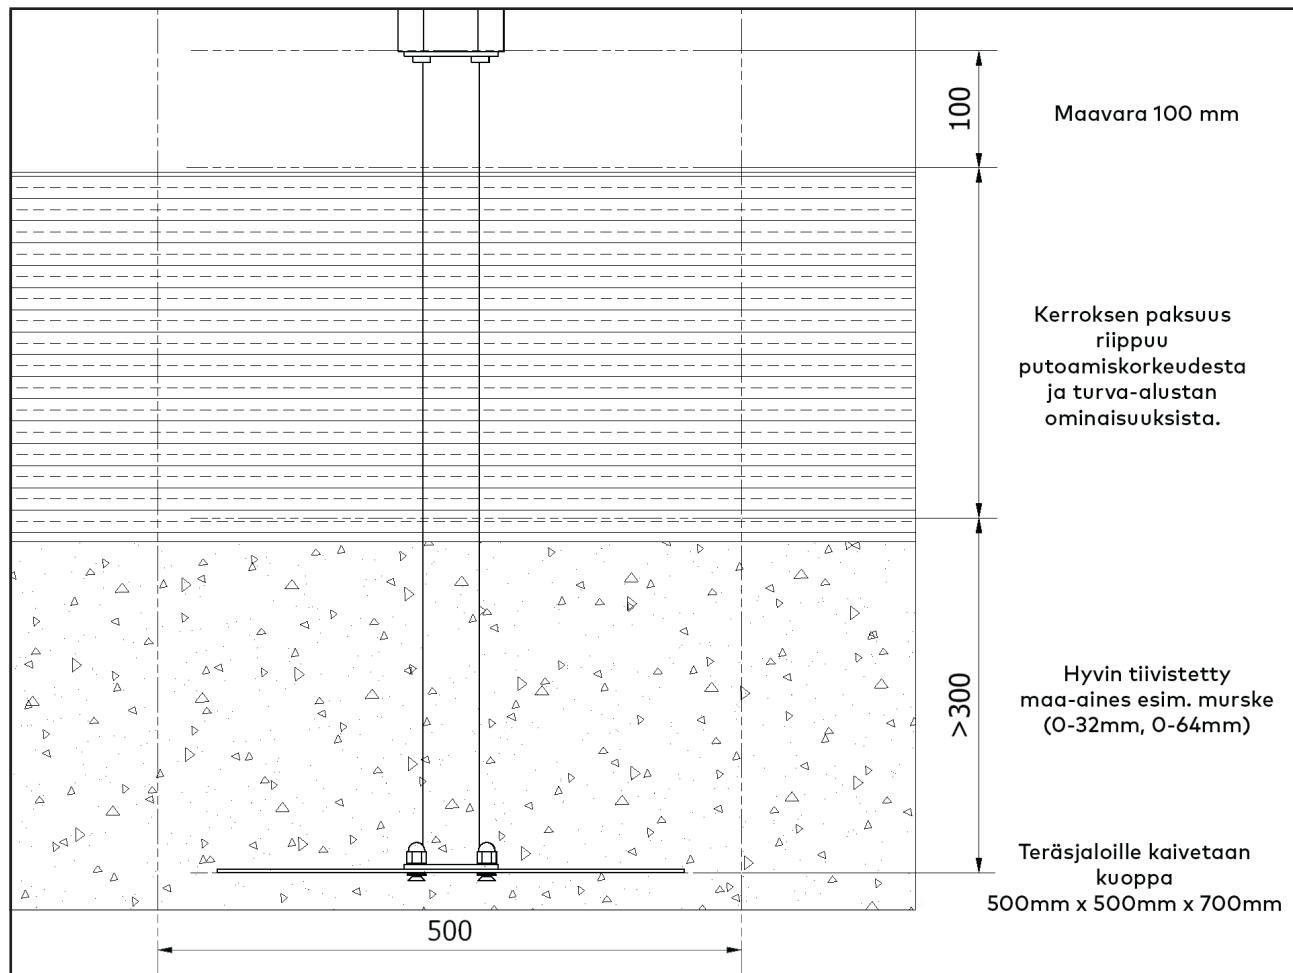

Ikäsuositus
+3

Korkeus
1360 mm

Leveys
90 mm

Pituus
2290 mm

PU-00129	2	M00059	2	M00083	2	ME-00087	2	M00285	1	HL-00233	1
											

Maa-ankkurin asennus

Maa-ankkurin asennus

Turvakaiteiden sekä tankojen asentaminen

Tolpanhatun kiinnittäminen