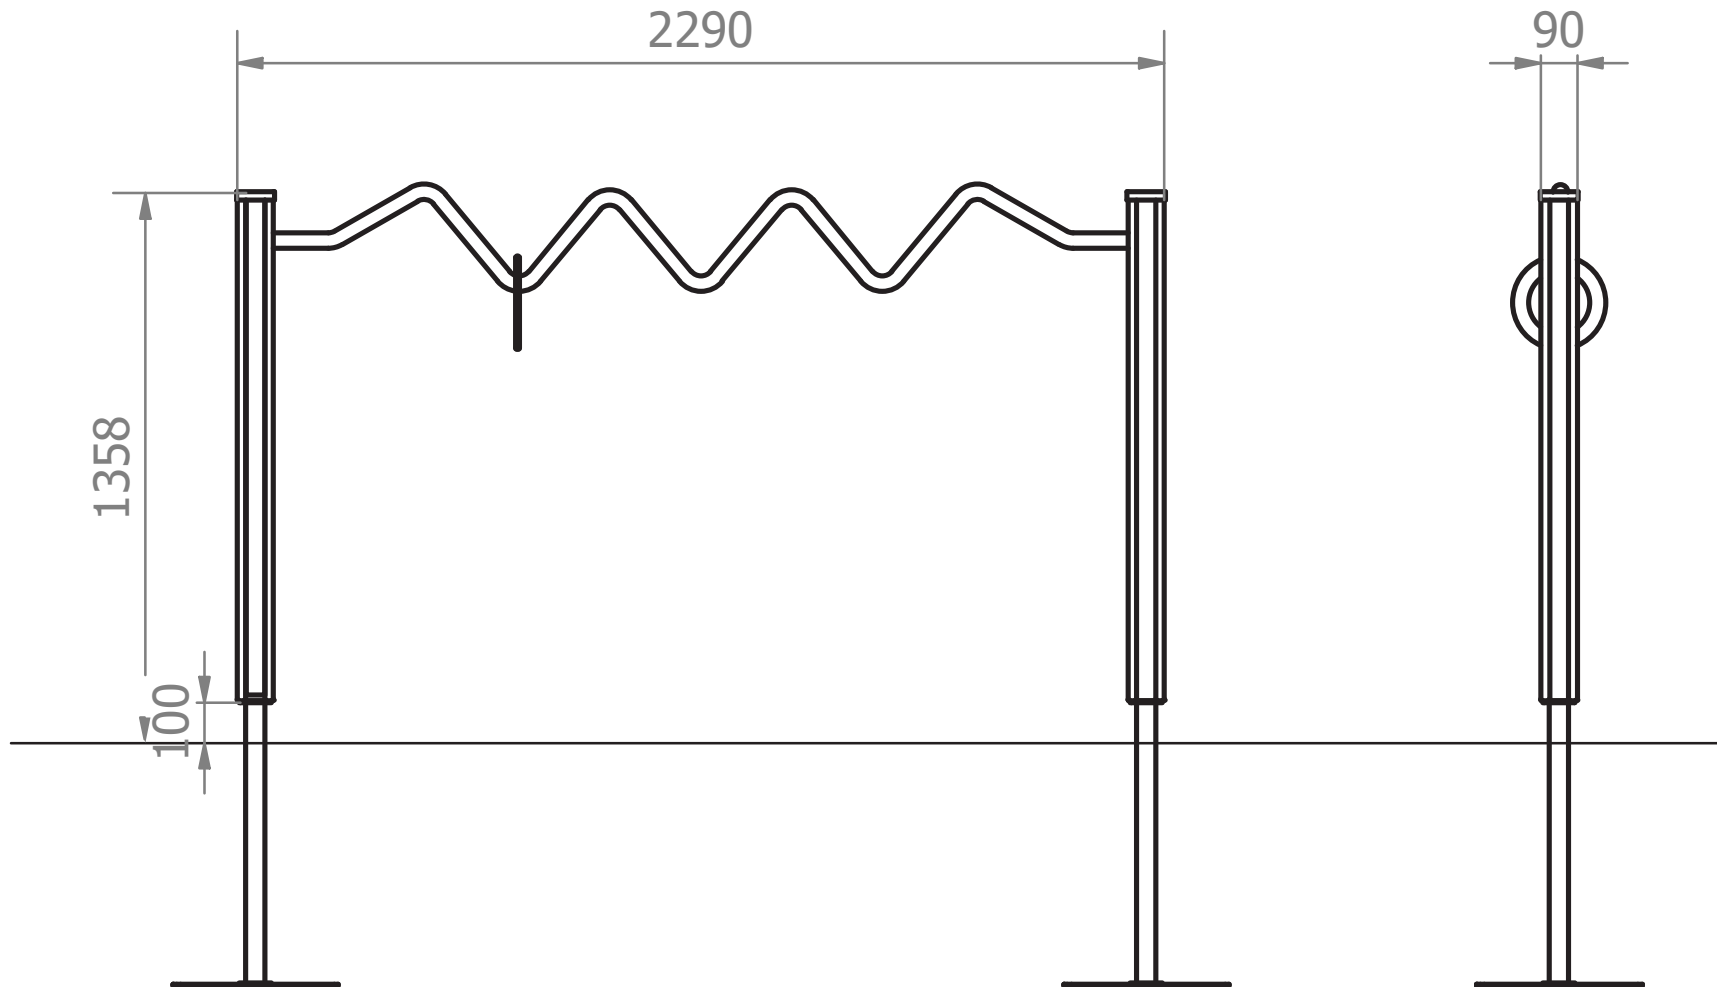

Ikäsuositus
+3

Korkeus
1360 mm

Leveys
90 mm

Pituus
2290 mm

PU-00129	2	M00059	2	M00083	2	ME-00087	2	M00285	1	HL-00233	1
											

Maa-ankkurin asennus

Maa-ankkurin asennus

Turvakaiteiden sekä tankojen asentaminen

Tolpanhatun kiinnittäminen