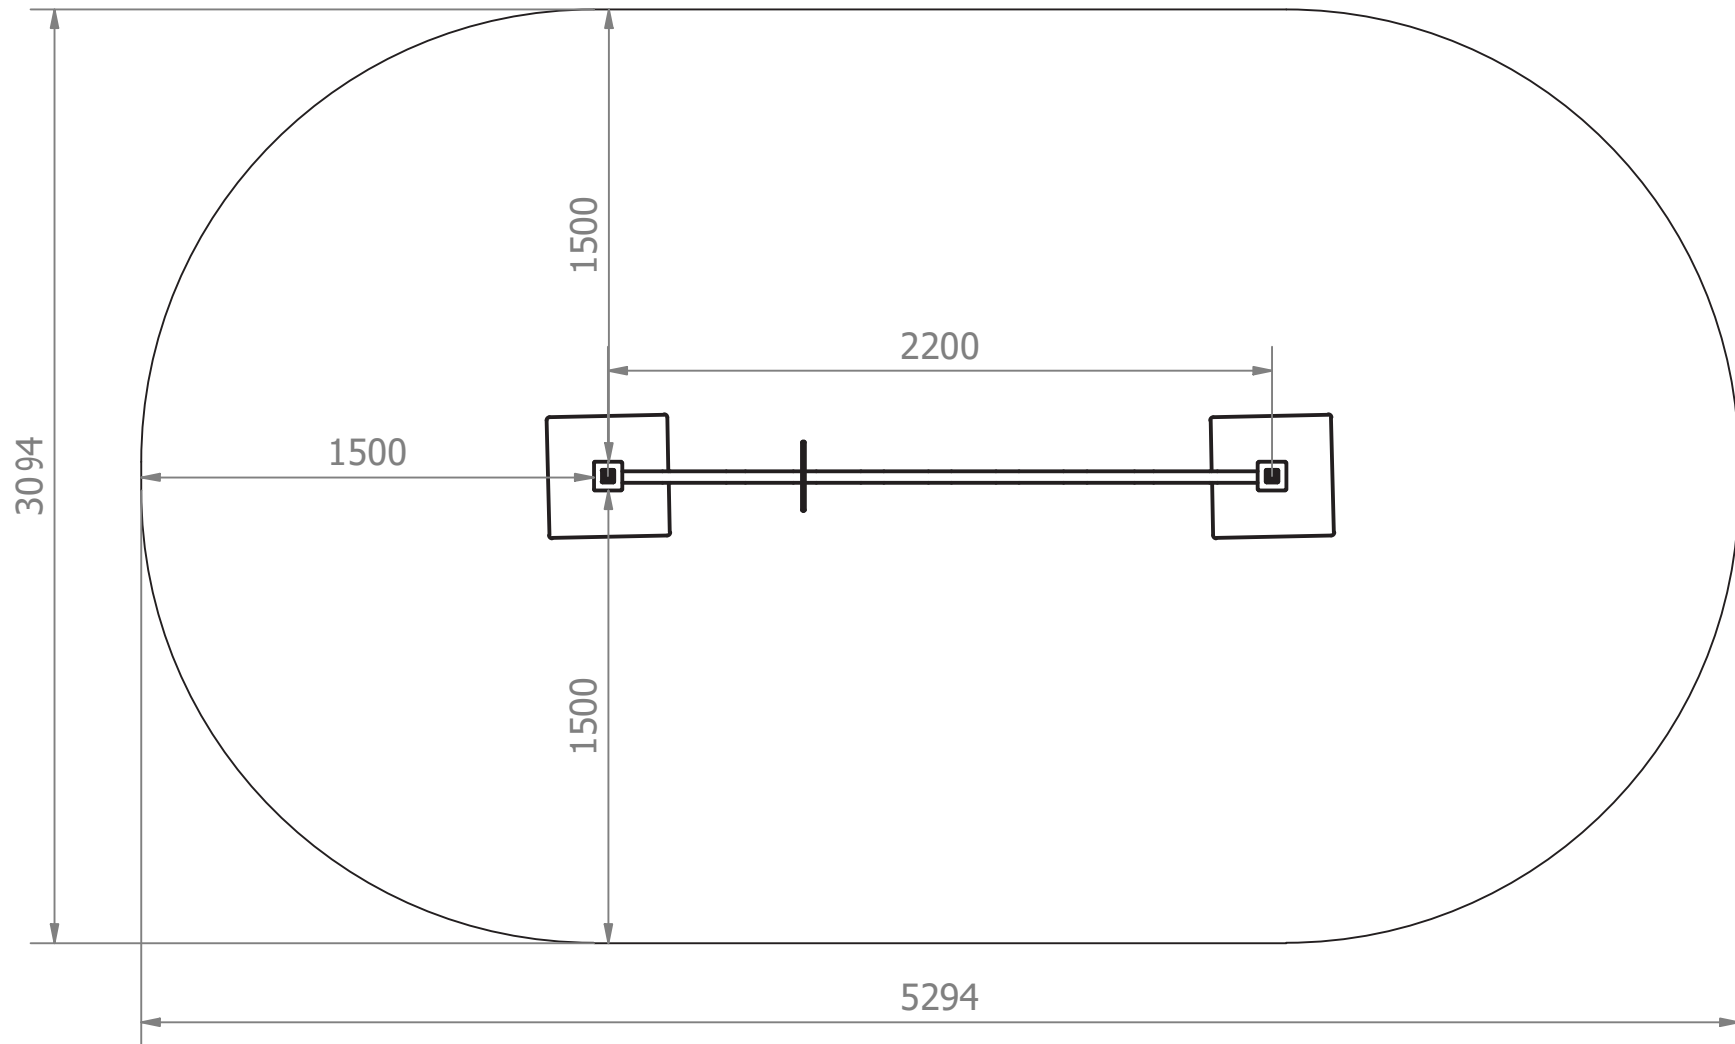

Ikäsuositus
+3

Korkeus
1360 mm

Leveys
90 mm

Pituus
2290 mm

PU-00129	2	M00059	2	M00083	2	ME-00087	2	M00285	1	HL-00233	1
											

Maa-ankkurin asennus

Maa-ankkurin asennus

Turvakaiteiden sekä tankojen asentaminen

Tolpanhatun kiinnittäminen