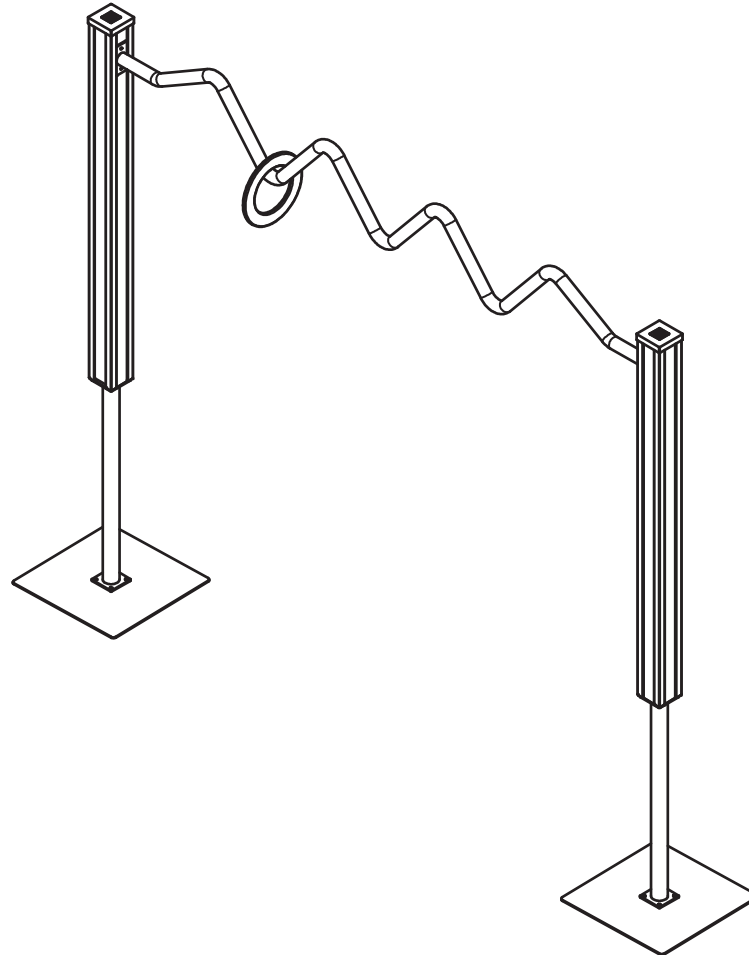

Ikäsuositus
+3

Korkeus
1360 mm

Leveys
90 mm

Pituus
2290 mm

PU-00129	2	M00059	2	M00083	2	ME-00087	2	M00285	1	HL-00233	1
											

Maa-ankkurin asennus

Maa-ankkurin asennus

Turvakaiteiden sekä tankojen asentaminen

Tolpanhatun kiinnittäminen