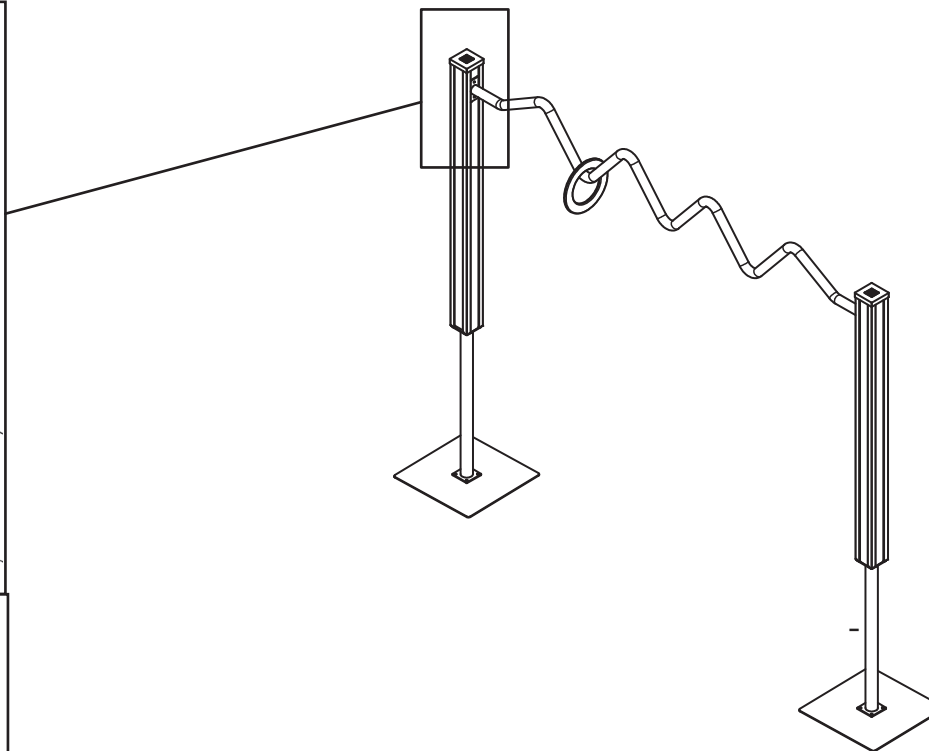

Ikäsuositus
+3

Korkeus
1360 mm

Leveys
90 mm

Pituus
2290 mm

PU-00129	2	M00059	2	M00083	2	ME-00087	2	M00285	1	HL-00233	1
											

Maa-ankkurin asennus

Maa-ankkurin asennus

Turvakaiteiden sekä tankojen asentaminen

Tolpanhatun kiinnittäminen