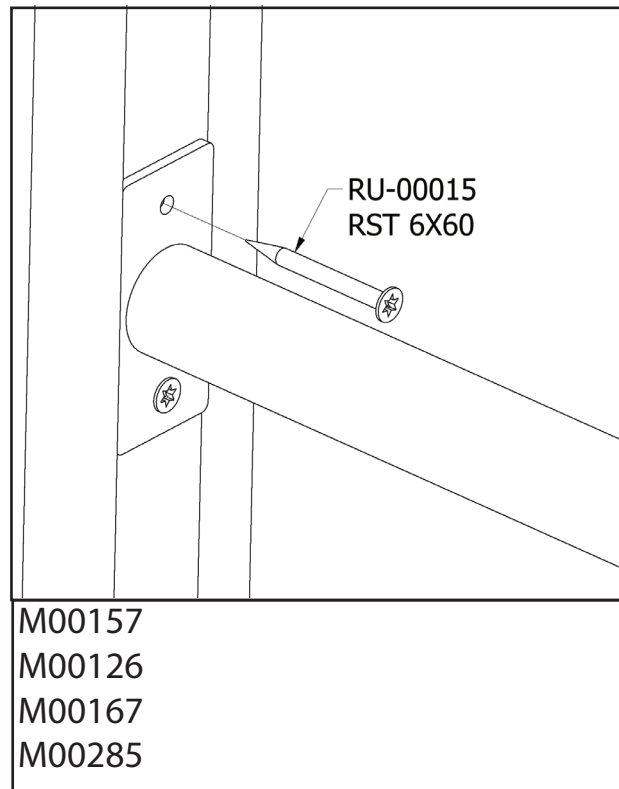

Ikäsuositus
+3

Korkeus
1360 mm

Leveys
90 mm

Pituus
2290 mm

PU-00129	2	M00059	2	M00083	2	ME-00087	2	M00285	1	HL-00233	1
											

Maa-ankkurin asennus

Maa-ankkurin asennus

Turvakaiteiden sekä tankojen asentaminen

Tolpanhatun kiinnittäminen