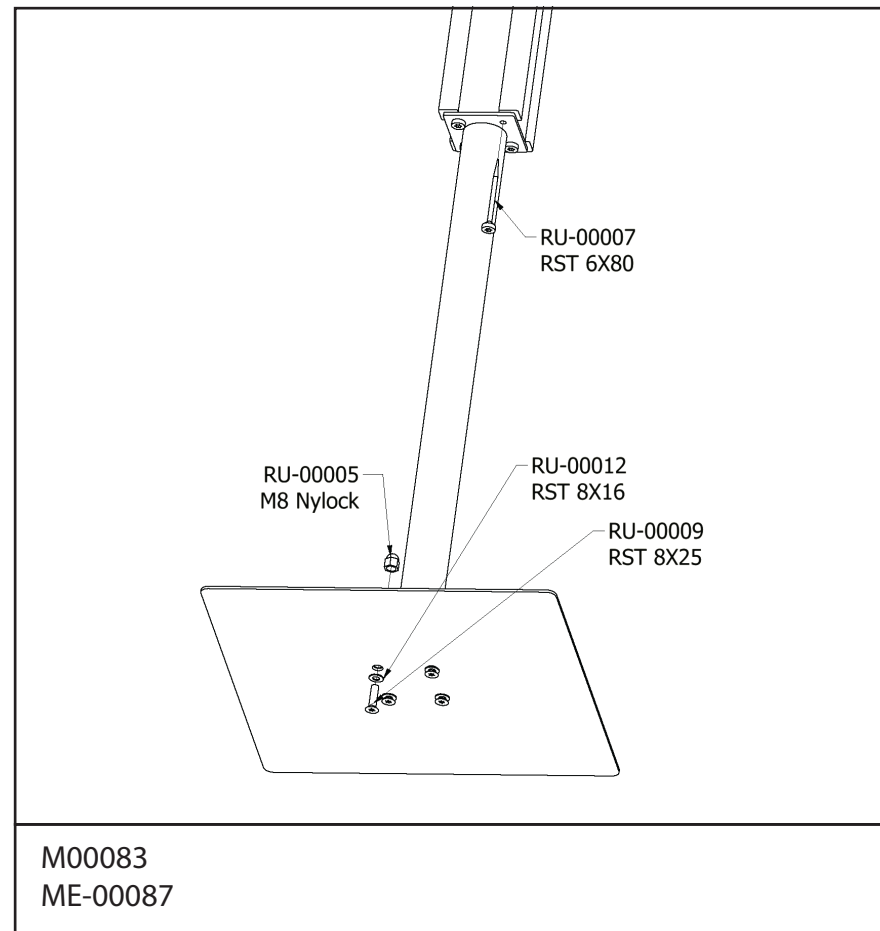

Ikäsuositus
+3

Korkeus
1360 mm

Leveys
90 mm

Pituus
2290 mm

PU-00129	2	M00059	2	M00083	2	ME-00087	2	M00285	1	HL-00233	1
											

Maa-ankkurin asennus

Maa-ankkurin asennus

Turvakaiteiden sekä tankojen asentaminen

Tolpanhatun kiinnittäminen