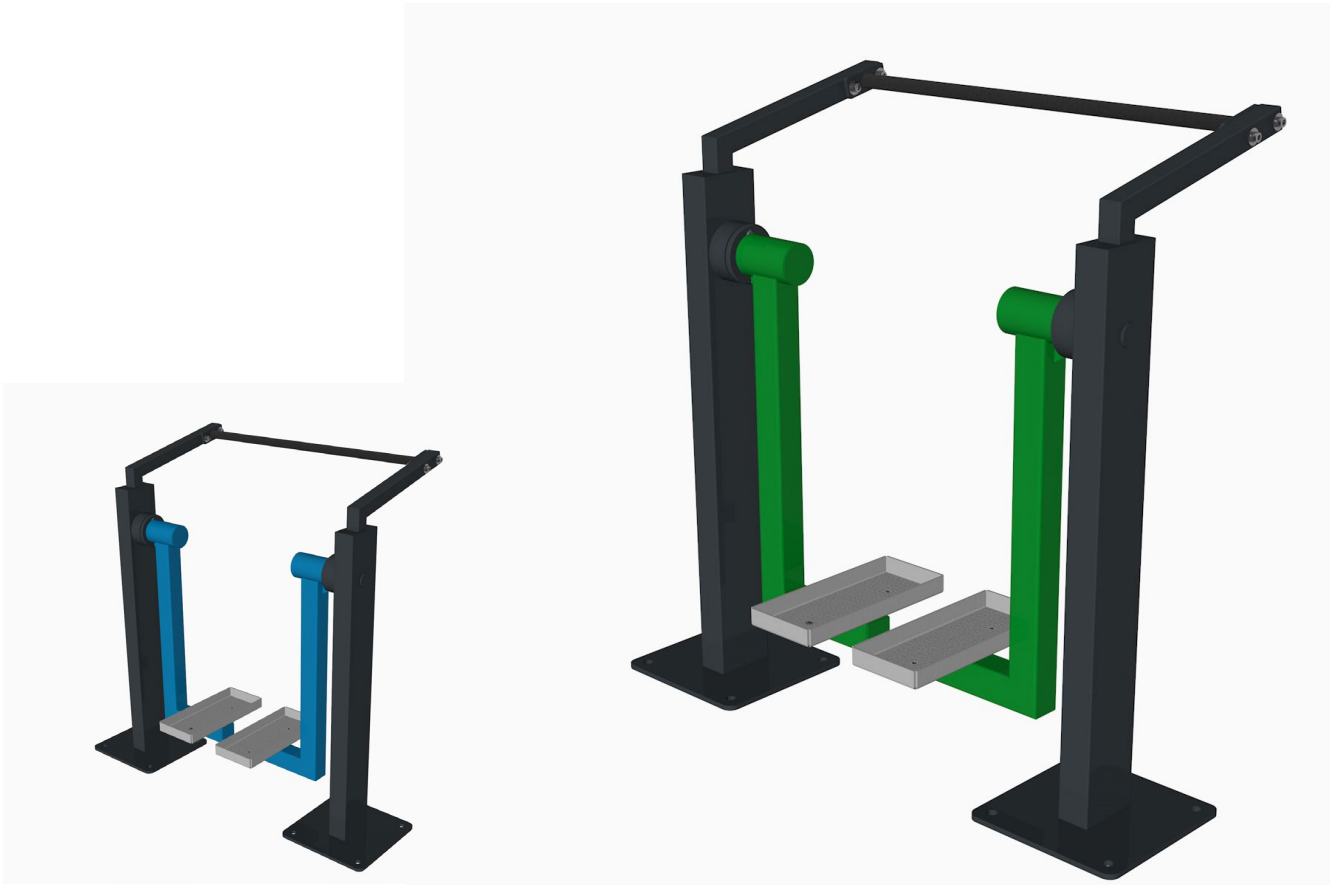

Waffa JR051 Kuukävely

Tuotetiedot

Pituus	590 mm
Leveys	1200 mm
Korkeus	1330 mm
Turva-alue	4200x3700 mm
Ikäsuositus	8-12 v.
Käyttäjää kerralla	1
Perustustyyppi	Maa-ankkurit tai pintakiinnitys
Standardi	EN16630:2015 EN1176-7:2020

Materiaalitiedot

- Runkomateriaali teräsprofiili
- Termoplastinen uretaanipinnoite
- Huoltovapaa kuulalaakerointi
- Istuimet ja selkänojat LineX-uretaanipinnoite

Laitevärit:

- RAL7016 tumma harmaa
- Lisävärinä RAL Classic -sävyt