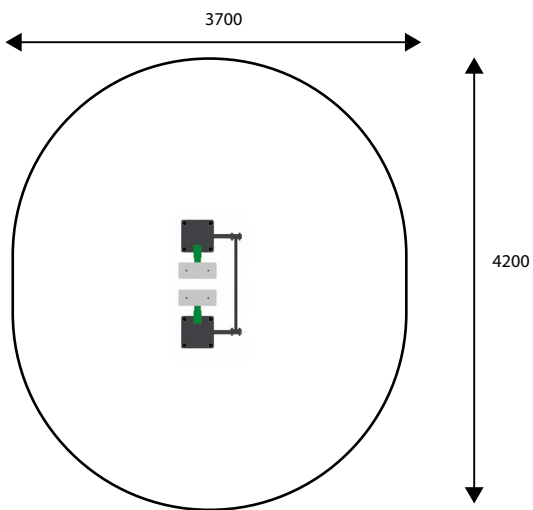

Waffa JR051 Kuukävely

Tuotetiedot

Pituus	590 mm
Leveys	1200 mm
Korkeus	1330 mm
Turva-alue	4200x3700 mm
Ikäsuositus	8-12 v.
Käyttäjää kerralla	1
Perustustyyppi	Maa-ankkurit tai pintakiinnitys
Standardi	EN16630:2015 EN1176-7:2020