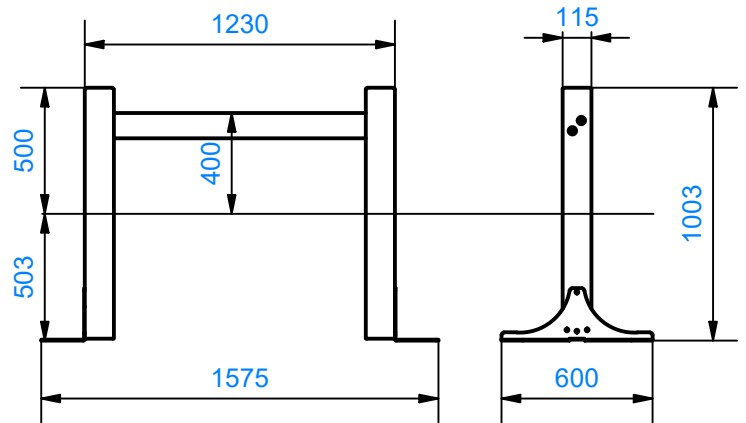

T700105 Kepparieste

Tuotetiedot

Pituus	1230 mm
Leveys	115 mm
Korkeus	500 mm
Putoamistila	11,2 m ²
Maksimi putoamiskorkeus	400 mm
Ikäsuositus	+1 v.
Käyttäjää kerralla	1
Asennusaika	0,5h/2hlö
Perustustyyppi	maa-ankkurit

Materiaalitiedot

Puuosat
Tolpat

Peittomaalattu
115 x 115 mm