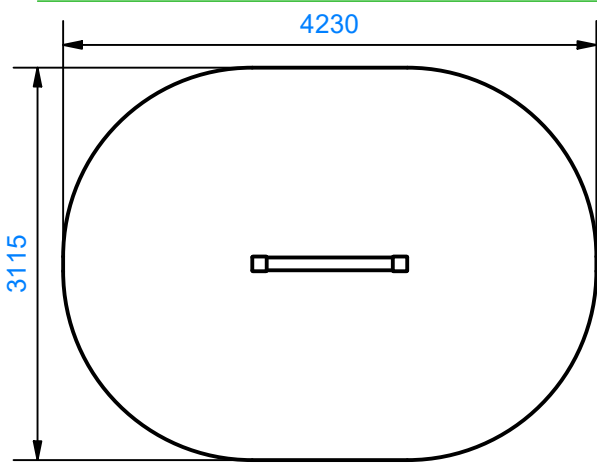

T700105 Kepparieste

Tuotetiedot

Pituus	1230 mm
Leveys	115 mm
Korkeus	500 mm
Putoamistila	11,2 m ²
Maksimi putoamiskorkeus	400 mm
Ikäsuositus	+1 v.
Käyttäjää kerralla	1
Asennusaika	0,5h/2hlö
Perustustyyppi	maa-ankkurit

Materiaalitiedot

Puuosat
Tolpat

Peittomaalattu
115 x 115 mm