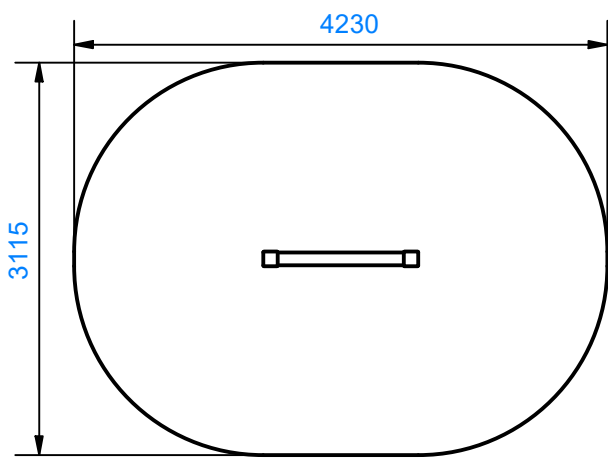

T700106 Kepparieste

Tuotetiedot

Pituus	1230 mm
Leveys	115 mm
Korkeus	500 mm
Putoamistila	11,2 m ²
Maksimi putoamiskorkeus	300 mm
Ikäsuositus	+1 v.
Käyttäjää kerralla	1
Asennusaika	0,5h/2hlö
Perustustyyppi	maa-ankkurit

Materiaalitiedot

Puuosat
Tolpat

Peittomaalattu
115 x 115 mm