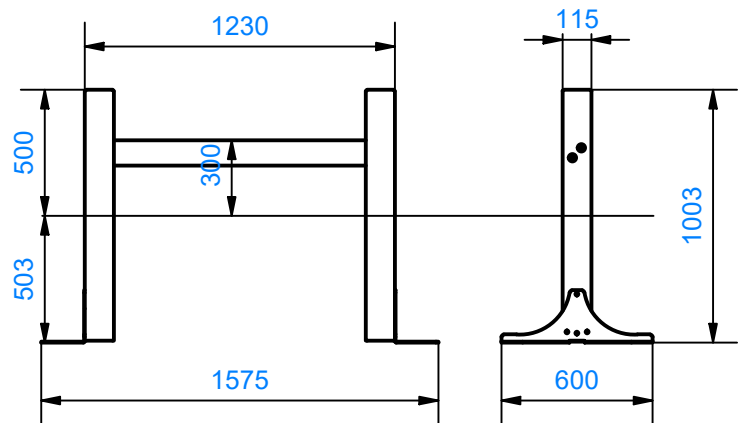

T700106 Kepparieste

Tuotetiedot

Pituus	1230 mm
Leveys	115 mm
Korkeus	500 mm
Putoamistila	11,2 m ²
Maksimi putoamiskorkeus	300 mm
Ikäsuositus	+1 v.
Käyttäjää kerralla	1
Asennusaika	0,5h/2hlö
Perustustyyppi	maa-ankkurit

Materiaalitiedot

Puuosat
Tolpat

Peittomaalattu
115 x 115 mm