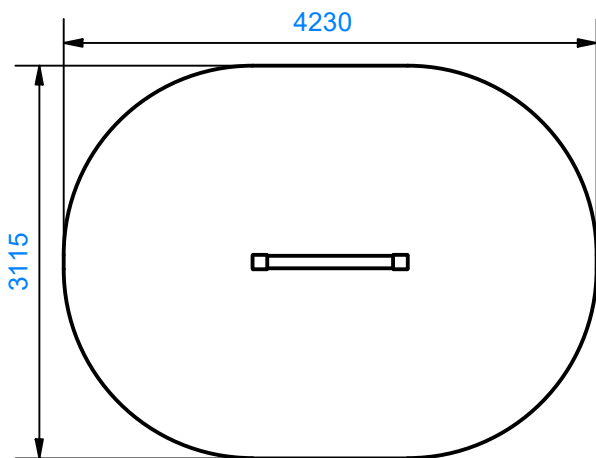

T700107 Kepparieste

Tuotetiedot

Pituus	1230 mm
Leveys	115 mm
Korkeus	500 mm
Putoamistila	11,2 m ²
Maksimi putoamiskorkeus	200 mm
Ikäsuositus	+1 v.
Käyttäjää kerralla	1
Asennusaika	0,5h/2hlö
Perustustyyppi	maa-ankkurit

Materiaalitiedot

Puuosat
Tolpat

Peittomaalattu
115 x 115 mm