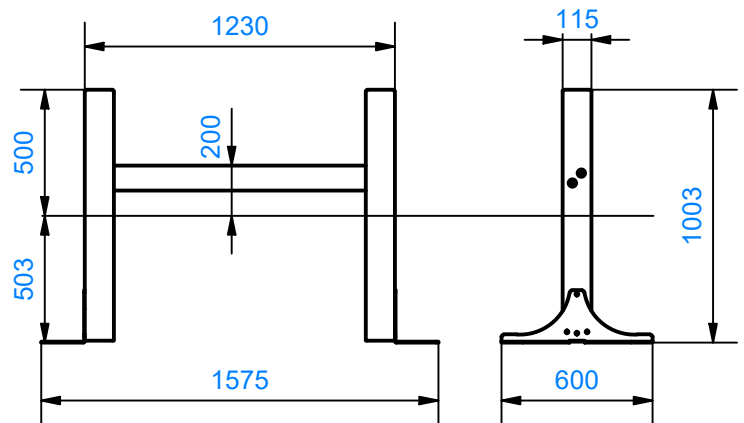

T700107 Kepparieste

Tuotetiedot

Pituus	1230 mm
Leveys	115 mm
Korkeus	500 mm
Putoamistila	11,2 m ²
Maksimi putoamiskorkeus	200 mm
Ikäsuositus	+1 v.
Käyttäjää kerralla	1
Asennusaika	0,5h/2hlö
Perustustyyppi	maa-ankkurit

Materiaalitiedot

Puuosat
Tolpat

Peittomaalattu
115 x 115 mm