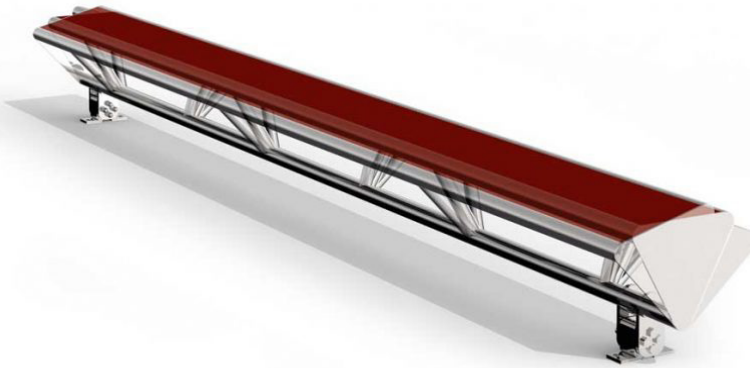

PUUHA

Liikunta- ja urheilupaikkavälineet 514510401 Tasapainopuomi

Tuotetiedot

Pituus	3020 mm
Leveys	400 mm
Korkeus	350 mm
Ikäsuositus	+ 3 v.
Minimi tilantarve	6000 x 3300 mm
Turva-alue	19,80 m ²
Turva-alustan tarve	21 m ²
Turva-alusta	30 mm
Perustus	betonointi
Standardi	EN16630

Materiaalitiedot

Metalliosat	ruostumaton teräs
Pinta	EPDM-kumirouhe