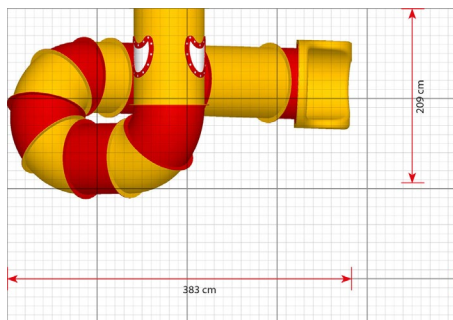

TB6702 Tuubiliuku

Tuotetiedot

| | |
|-------------------------|--------------|
| Pituus | 3830 mm |
| Leveys | 2090 mm |
| Korkeus | 4030 mm |
| Maksimi putoamiskorkeus | 3200 mm |
| Ikäsuositus | + 3 v. |
| Käyttäjiä kerralla | 1 |
| Perustustyyppi | Maa-ankkurit |