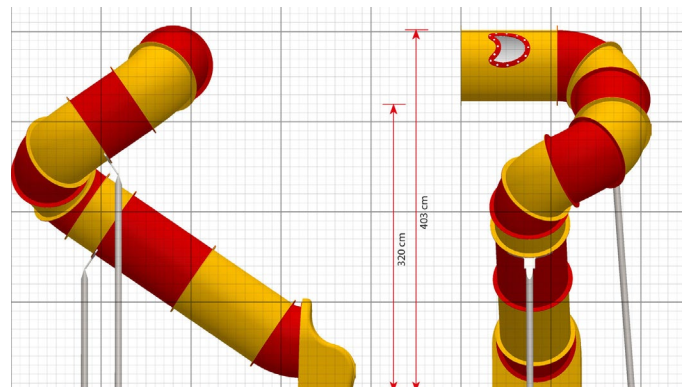

TB6702 Tuubiliuku

Tuotetiedot

| | |
|-------------------------|--------------|
| Pituus | 3830 mm |
| Leveys | 2090 mm |
| Korkeus | 4030 mm |
| Maksimi putoamiskorkeus | 3200 mm |
| Ikäsuositus | + 3 v. |
| Käyttäjiä kerralla | 1 |
| Perustustyyppi | Maa-ankkurit |