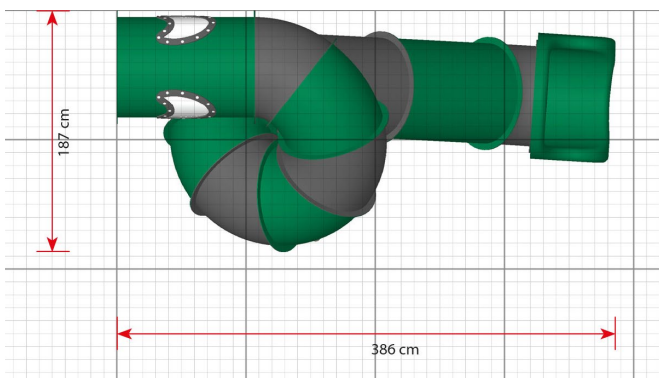

TB6705 Tuubiliuku

Tuotetiedot

Pituus	3860 mm
Leveys	1870 mm
Korkeus	3880 mm
Maksimi putoamiskorkeus	3050 mm
Ikäsuositus	+ 3 v.
Käyttäjiä kerralla	1
Perustustyyppi	Maa-ankkurit

Materiaalitiedot

Metalliosat	Kuumasinkitty, jauhemaalattu
Muoviosat	Polyeteeni
Ikkuna	Iskunkestävä polykarbonaatti