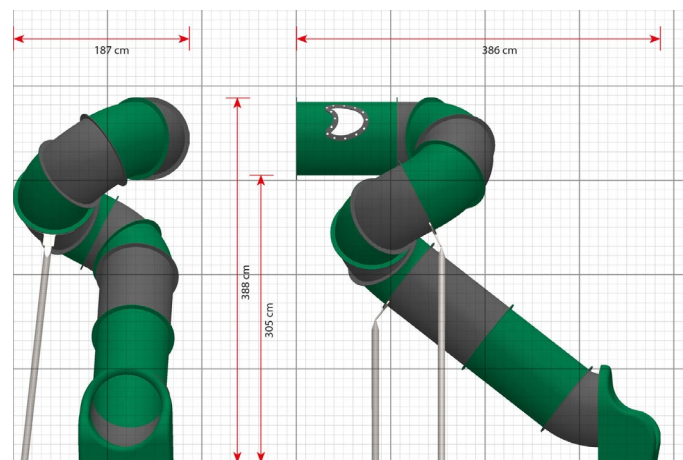

TB6705 Tuubiliuku

Tuotetiedot

Pituus	3860 mm
Leveys	1870 mm
Korkeus	3880 mm
Maksimi putoamiskorkeus	3050 mm
Ikäsuositus	+ 3 v.
Käyttäjiä kerralla	1
Perustustyyppi	Maa-ankkurit

Materiaalitiedot

Metalliosat	Kuumasinkitty, jauhemaalattu
Muoviosat	Polyeteeni
Ikkuna	Iskunkestävä polykarbonaatti