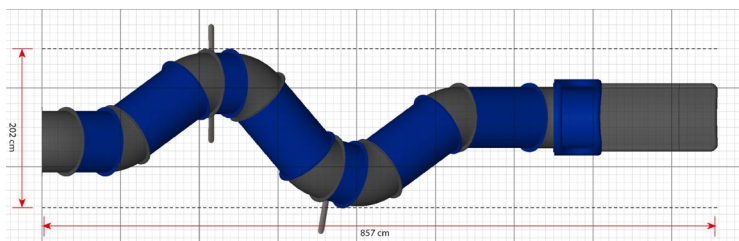

TB6706 Tuubiliuku

Tuotetiedot

Pituus	8570 mm
Leveys	2020 mm
Korkeus	4830 mm
Maksimi putoamiskorkeus	4000 mm
Ikäsuositus	+ 3 v.
Käyttäjiä kerralla	1
Perustustyyppi	Maa-ankkurit

Materiaalitiedot

Metalliosat	Kuumasinkitty, jauhemaalattu
Muoviosat	Polyeteeni
Ikkuna	Iskunkestävä polykarbonaatti