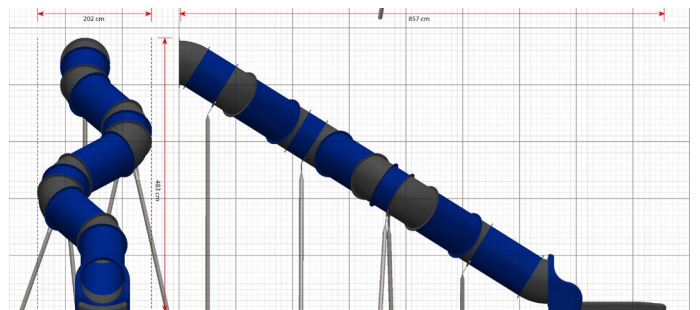

TB6706 Tuubiliuku

Tuotetiedot

Pituus	8570 mm
Leveys	2020 mm
Korkeus	4830 mm
Maksimi putoamiskorkeus	4000 mm
Ikäsuositus	+ 3 v.
Käyttäjiä kerralla	1
Perustustyyppi	Maa-ankkurit

Materiaalitiedot

Metalliosat	Kuumasinkitty, jauhemaalattu
Muoviosat	Polyeteeni
Ikkuna	Iskunkestävä polykarbonaatti