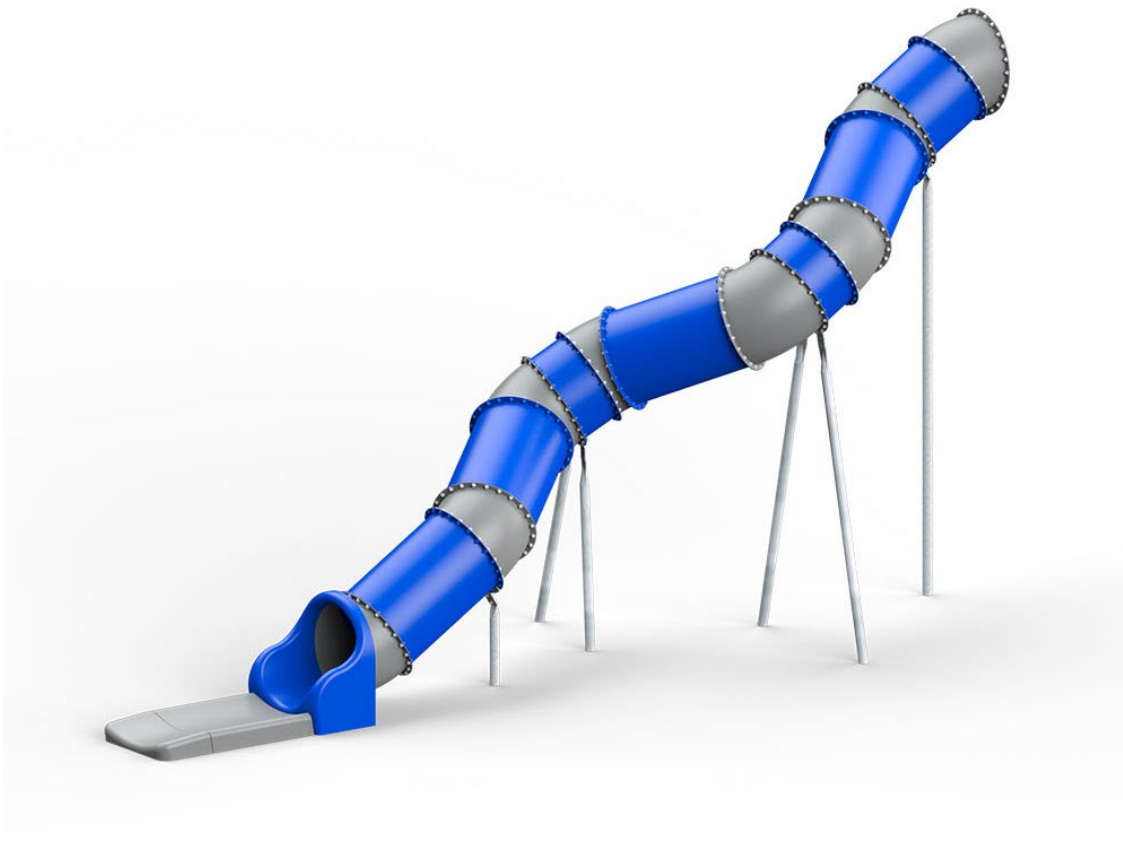

TB6706 Tuubiliuku

Tuotetiedot

Pituus	8570 mm
Leveys	2020 mm
Korkeus	4830 mm
Maksimi putoamiskorkeus	4000 mm
Ikäsuositus	+ 3 v.
Käyttäjiä kerralla	1
Perustustyyppi	Maa-ankkurit

Materiaalitiedot

Metalliosat	Kuumasinkitty, jauhemaalattu
Muoviosat	Polyeteeni
Ikkuna	Iskunkestävä polykarbonaatti