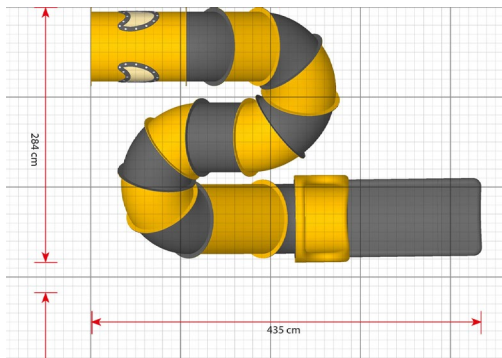

TB6708 Tuubiliuku

Tuotetiedot

Pituus	4350 mm
Leveys	2840 mm
Korkeus	3930 mm
Maksimi putoamiskorkeus	3100 mm
Ikäsuositus	+ 3 v.
Käyttäjiä kerralla	1
Perustustyyppi	Maa-ankkurit

Materiaalitiedot

Metalliosat	Kuumasinkitty, jauhemaalattu
Muoviosat	Polyeteeni
Ikkuna	Iskunkestävä polykarbonaatti