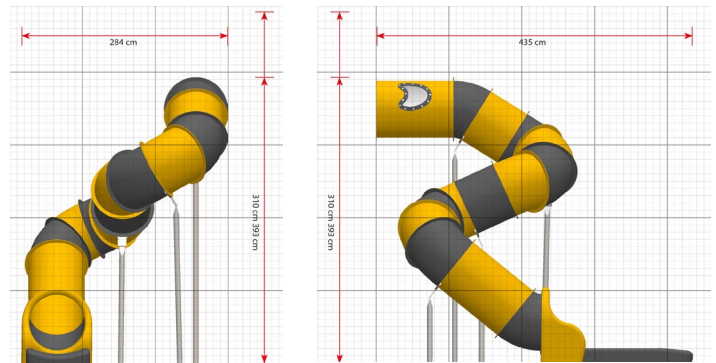

TB6708 Tuubiliuku

Tuotetiedot

Pituus	4350 mm
Leveys	2840 mm
Korkeus	3930 mm
Maksimi putoamiskorkeus	3100 mm
Ikäsuositus	+ 3 v.
Käyttäjiä kerralla	1
Perustustyyppi	Maa-ankkurit

Materiaalitiedot

Metalliosat	Kuumasinkitty, jauhemaalattu
Muoviosat	Polyeteeni
Ikkuna	Iskunkestävä polykarbonaatti