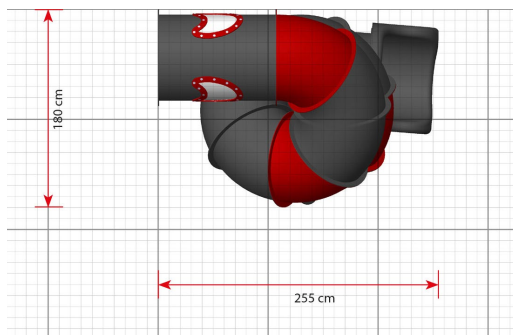

## Tuotetiedot

Pituus	2550 mm
Leveys	1800 mm
Korkeus	4540 mm
Maksimi putoamiskorkeus	3710 mm
Ikäsuositus	+ 3 v.
Käyttäjiä kerralla	1
Perustustyyppi	Maa-ankkurit