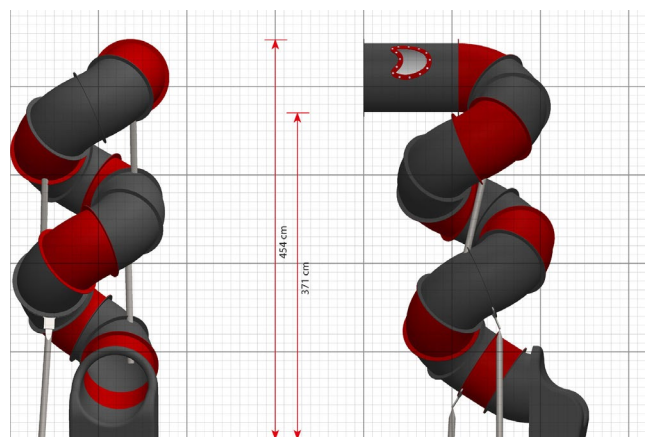

# TB6711 Tuubiliuku

## Tuotetiedot

Pituus	2550 mm
Leveys	1800 mm
Korkeus	4540 mm
Maksimi putoamiskorkeus	3710 mm
Ikäsuositus	+ 3 v.
Käyttäjiä kerralla	1
Perustustyyppi	Maa-ankkurit

## Materiaalitiedot

Metalliosat	Kuumasinkitty, jauhemaalattu
Muoviosat	Polyeteeni
Ikkuna	Iskunkestävä polykarbonaatti