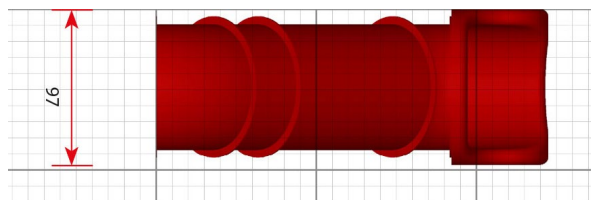

## Tuotetiedot

Pituus	2450 mm
Leveys	970 mm
Korkeus	2130 mm
Maksimi putoamiskorkeus	1300 mm
Ikäsuositus	+ 3 v.
Käyttäjiä kerralla	1
Perustustyyppi	Maa-ankkurit