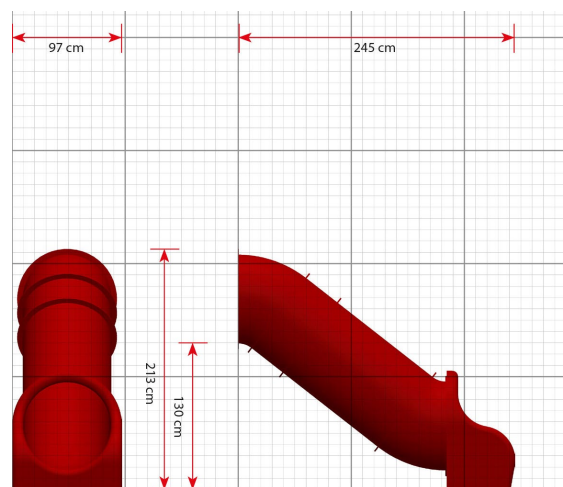

## Tuotetiedot

Pituus	2450 mm
Leveys	970 mm
Korkeus	2130 mm
Maksimi putoamiskorkeus	1300 mm
Ikäsuositus	+ 3 v.
Käyttäjiä kerralla	1
Perustustyyppi	Maa-ankkurit