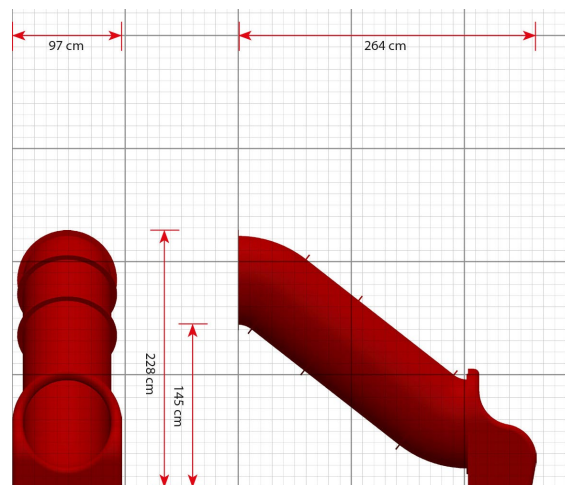

## Tuotetiedot

Pituus	2640 mm
Leveys	970 mm
Korkeus	2280 mm
Maksimi putoamiskorkeus	1450 mm
Ikäsuositus	+ 3 v.
Käyttäjiä kerralla	1
Perustustyyppi	Maa-ankkurit