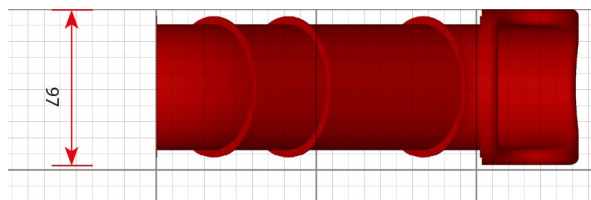

## Tuotetiedot

Pituus	2640 mm
Leveys	970 mm
Korkeus	2280 mm
Maksimi putoamiskorkeus	1450 mm
Ikäsuositus	+ 3 v.
Käyttäjiä kerralla	1
Perustustyyppi	Maa-ankkurit