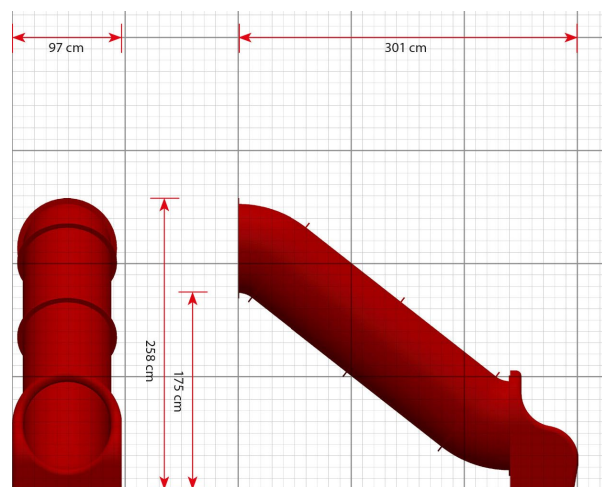

TB6722 Tuubiliuku

Tuotetiedot

Pituus	3010 mm
Leveys	970 mm
Korkeus	2580 mm
Maksimi putoamiskorkeus	1750 mm
Ikäsuositus	+ 3 v.
Käyttäjiä kerralla	1
Perustustyyppi	Maa-ankkurit

Materiaalitiedot

Metalliosat	Kuumasinkitty, jauhemaalattu
Muoviosat	Polyeteeni