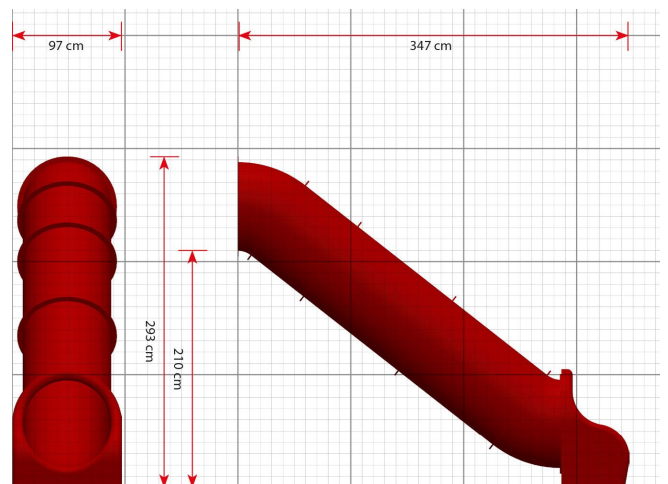

TB6723 Tuubiliuku

Tuotetiedot

Pituus	3470 mm
Leveys	970 mm
Korkeus	2930 mm
Maksimi putoamiskorkeus	2100 mm
Ikäsuositus	+ 3 v.
Käyttäjiä kerralla	1
Perustustyyppi	Maa-ankkurit

Materiaalitiedot

Metalliosat	Kuumasinkitty, jauhemaalattu
Muoviosat	Polyeteeni