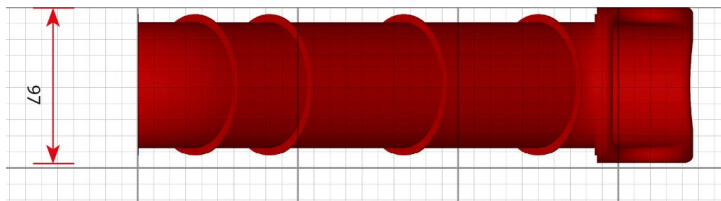

TB6723 Tuubiliuku

Tuotetiedot

Pituus	3470 mm
Leveys	970 mm
Korkeus	2930 mm
Maksimi putoamiskorkeus	2100 mm
Ikäsuositus	+ 3 v.
Käyttäjiä kerralla	1
Perustustyyppi	Maa-ankkurit

Materiaalitiedot

Metalliosat	Kuumasinkitty, jauhemaalattu
Muoviosat	Polyeteeni