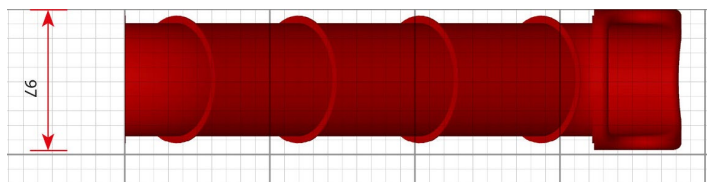

TB6724 Tuubiliuku

Tuotetiedot

Pituus	3840 mm
Leveys	970 mm
Korkeus	3180 mm
Maksimi putoamiskorkeus	2350 mm
Ikäsuositus	+ 3 v.
Käyttäjiä kerralla	1
Perustustyyppi	Maa-ankkurit

Materiaalitiedot

Metalliosat	Kuumasinkitty, jauhemaalattu
Muoviosat	Polyeteeni