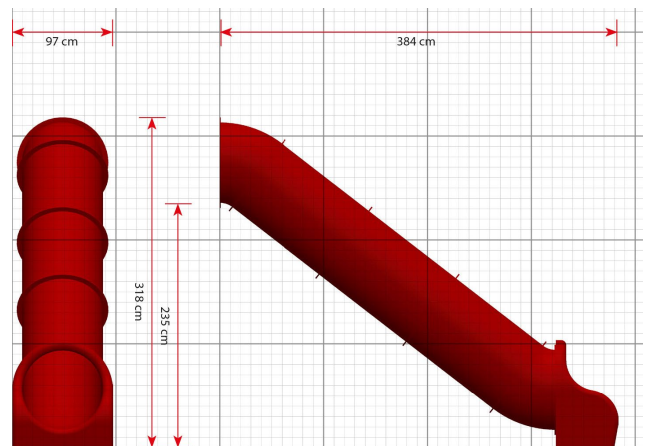

TB6724 Tuubiliuku

Tuotetiedot

Pituus	3840 mm
Leveys	970 mm
Korkeus	3180 mm
Maksimi putoamiskorkeus	2350 mm
Ikäsuositus	+ 3 v.
Käyttäjiä kerralla	1
Perustustyyppi	Maa-ankkurit

Materiaalitiedot

Metalliosat	Kuumasinkitty, jauhemaalattu
Muoviosat	Polyeteeni