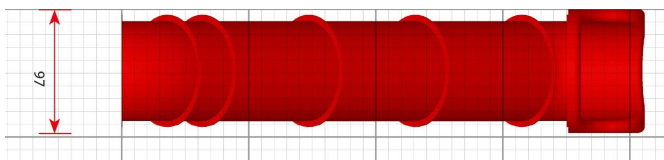

TB6725 Tuubiliuku

Tuotetiedot

Pituus	4120 mm
Leveys	970 mm
Korkeus	3430 mm
Maksimi putoamiskorkeus	2600 mm
Ikäsuositus	+ 3 v.
Käyttäjiä kerralla	1
Perustustyyppi	Maa-ankkurit

Materiaalitiedot

Metalliosat	Kuumasinkitty, jauhemaalattu
Muoviosat	Polyeteeni