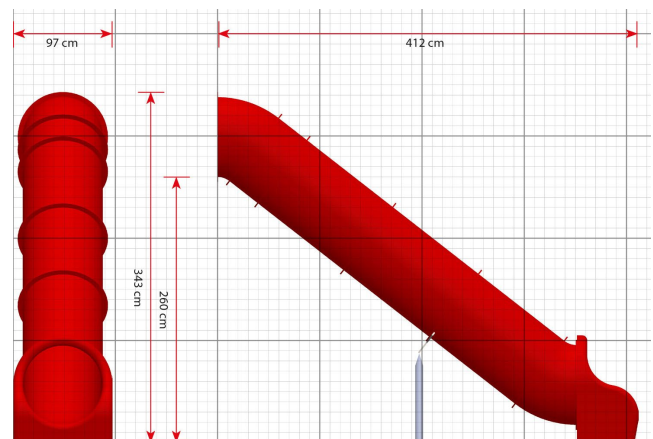

TB6725 Tuubiliuku

Tuotetiedot

Pituus	4120 mm
Leveys	970 mm
Korkeus	3430 mm
Maksimi putoamiskorkeus	2600 mm
Ikäsuositus	+ 3 v.
Käyttäjiä kerralla	1
Perustustyyppi	Maa-ankkurit

Materiaalitiedot

Metalliosat	Kuumasinkitty, jauhemaalattu
Muoviosat	Polyeteeni