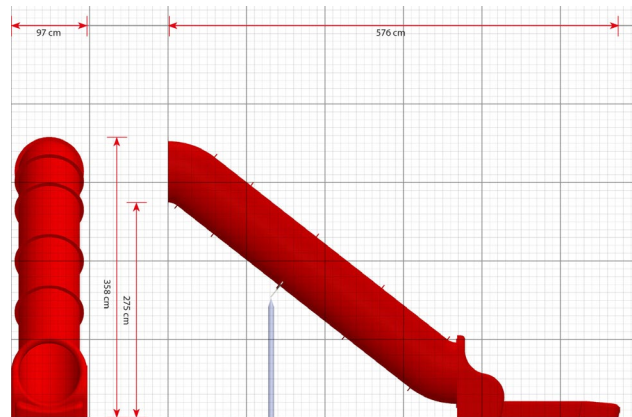

TB6726 Tuubiliuku

Tuotetiedot

Pituus	5760 mm
Leveys	970 mm
Korkeus	3580 mm
Maksimi putoamiskorkeus	2750 mm
Ikäsuositus	+ 3 v.
Käyttäjiä kerralla	1
Perustustyyppi	Maa-ankkurit

Materiaalitiedot

Metalliosat	Kuumasinkitty, jauhemaalattu
Muoviosat	Polyeteeni