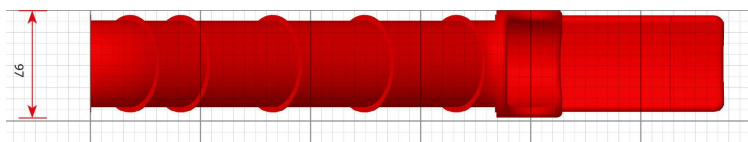

TB6726 Tuubiliuku

Tuotetiedot

Pituus	5760 mm
Leveys	970 mm
Korkeus	3580 mm
Maksimi putoamiskorkeus	2750 mm
Ikäsuositus	+ 3 v.
Käyttäjiä kerralla	1
Perustustyyppi	Maa-ankkurit

Materiaalitiedot

Metalliosat	Kuumasinkitty, jauhemaalattu
Muoviosat	Polyeteeni