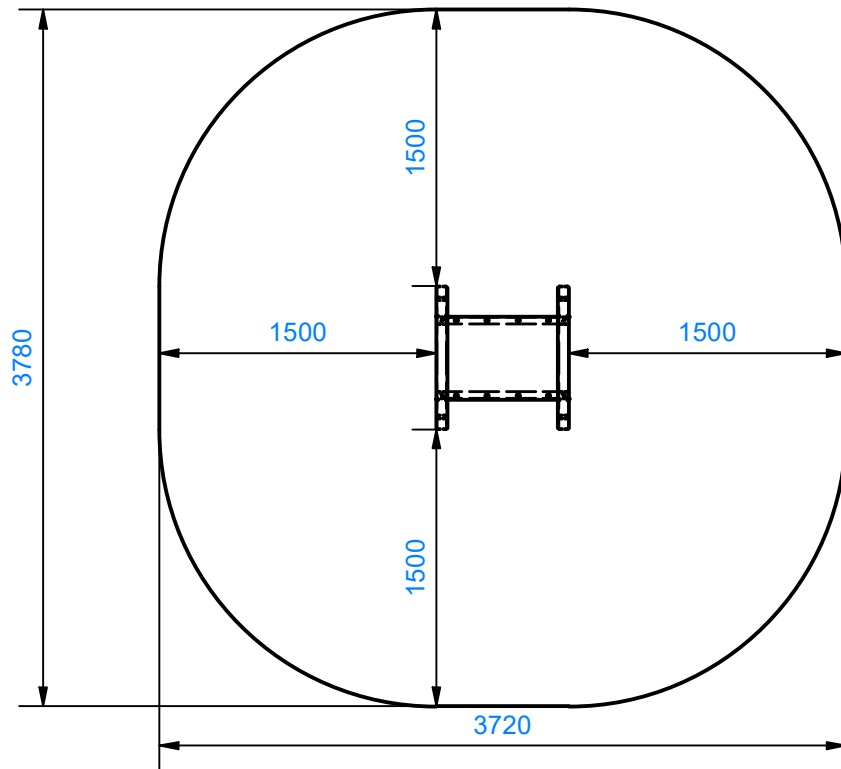

780 mm

600 mm

720 mm

12,1 m<sup>2</sup>

---

VA-00042	1	ME-00856	1	M00422	1
