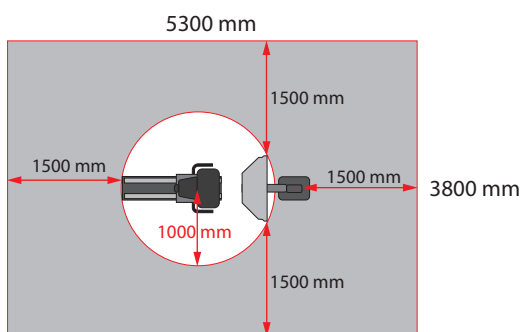

Käyttö- ja harjoitusalueet

Kohdelihakset

Waffa SL14 Jalkaprässi/pohjelaite

Tuotetiedot

| | |
|-------------|---------------------------------|
| Pituus | 2300 mm |
| Leveys | 870 mm |
| Korkeus | 1500 mm |
| Kuormitus | valittavissa 15-25 kg |
| Ikäsuositus | + 14 v. |
| Standardi | EN16630:2015 |
| Perustus | pintakiinnitys betonikanteen |

Materiaali- ja väritiedot

- Teräsprofiilirunko
- Seinämävahvuudet 4 - 6 mm
- Kuumasinkitys ja pulverimaalaus
- Huoltovapaa rst-kuulalaakerointi
- Kiinnitystolppa, liikevarret, istuimet ja selkänojat RAL 7024 tummanharmaa
- Laiterunko valittavissa:
RAL 1028 keltainen, RAL 3001 punainen, RAL 5012 sininen, RAL 6019 vihreä ja RAL 7040 harmaa.
- Muut värit erikoistilauksena lisähintaan.
- Välineen tolppa myydään erikseen