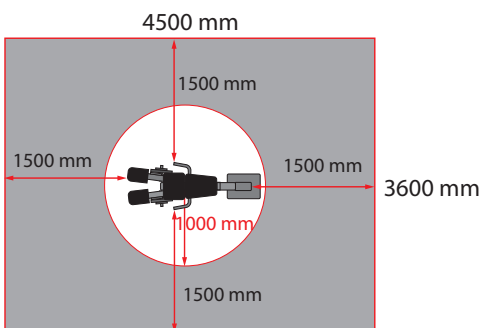

Käyttö- ja harjoitusalueet