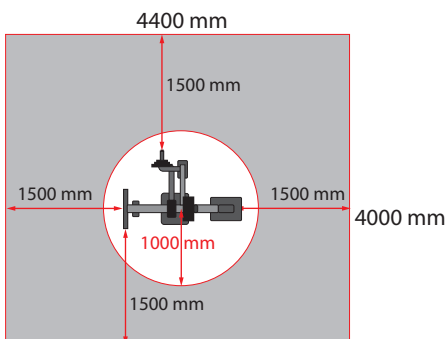

Käyttö- ja harjoitusalueet

Kohdelihakset

Waffa SL20 Selänojennuslaite

Tuotetiedot

Pituus	1420 mm
Leveys	960 mm
Korkeus	1500 mm
Kuormitus	valittavissa 5-15 kg
Ikäsuositus	+ 14 v.
Standardi	EN16630:2015
Perustus	pintakiinnitys betonikanteen

Materiaali- ja väritiedot

- Teräsprofiilirunko
- Seinämävahvuudet 4 - 6 mm
- Kuumasinkitys ja pulverimaalaus
- Huoltovapaa rst-kuulalaakerointi
- Kiinnitystolppa, liikevarret, istuimet ja selkänojat RAL 7024 tummanharmaa
- Laiterunko valittavissa:
RAL 1028 keltainen, RAL 3001 punainen, RAL 5012 sininen, RAL 6019 vihreä ja RAL 7040 harmaa.
- Muut värit erikoistilauksena lisähintaan.
- Välineen tolppa myydään erikseen