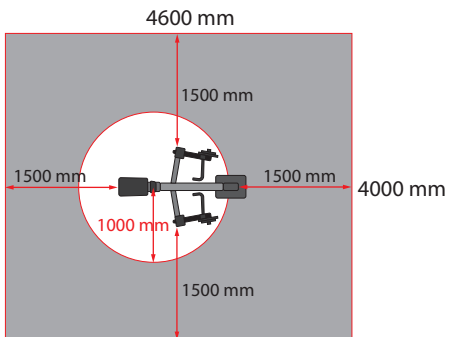

Käyttö- ja harjoitusalueet