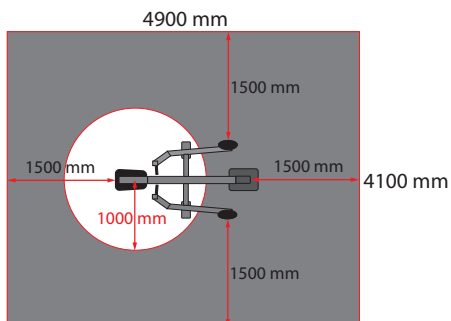

Käyttö- ja harjoitusalueet

Kohdelihakset

Waffa SL24 Ylävetolaite

Tuotetiedot

Pituus	1930 mm
Leveys	1080 mm
Korkeus	1500 mm
Kuormitus	valittavissa 10-20 kg
Ikäsuositus	+ 14 v.
Standardi	EN16630:2015
Perustus	pintakiinnitys betonikanteen

Materiaali- ja väritiedot

- Teräsprofiilirunko
- Seinämävahvuudet 4 - 6 mm
- Kuumasinkitys ja pulverimaalaus
- Huoltovapaa rst-kuulalaakerointi
- Kiinnitystolppa, liikevarret, istuimet ja selkänojat RAL 7024 tummanharmaa
- Laiterunko valittavissa:
RAL 1028 keltainen, RAL 3001 punainen, RAL 5012 sininen, RAL 6019 vihreä ja RAL 7040 harmaa.
- Muut värit erikoistilauksena lisähintaan.
- Välineen tolppa myydään erikseen