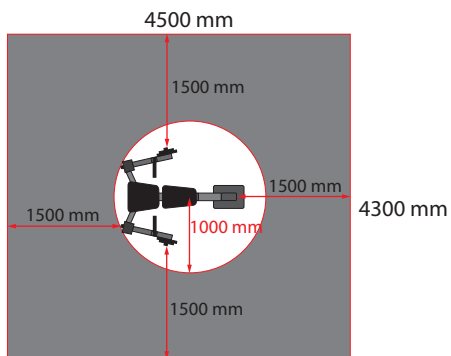

Käyttö- ja harjoitusalueet

Kohdelihakset

Waffa SL30 Penkkipunnerruslaite

Tuotetiedot

Pituus	1620 mm
Leveys	1300 mm
Korkeus	1500 mm
Kuormitus	valittavissa 2,5-15 kg
Ikäsuositus	+ 14 v.
Standardi	EN16630:2015
Perustus	pintakiinnitys betonikanteen

Materiaali- ja väritiedot

- Teräsprofiilirunko
- Seinämävahvuudet 4 - 6 mm
- Kuumasinkitys ja pulverimaalaus
- Huoltovapaa rst-kuulalaakerointi
- Kiinnitystolppa, liikevarret, istuimet ja selkänojat RAL 7024 tummanharmaa
- Laiterunko valittavissa:
RAL 1028 keltainen, RAL 3001 punainen, RAL 5012 sininen, RAL 6019 vihreä ja RAL 7040 harmaa.
- Muut värit erikoistilauksena lisähintaan.
- Välineen tolppa myydään erikseen