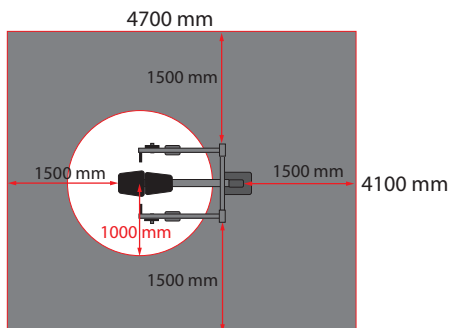

Käyttö- ja harjoitusalueet