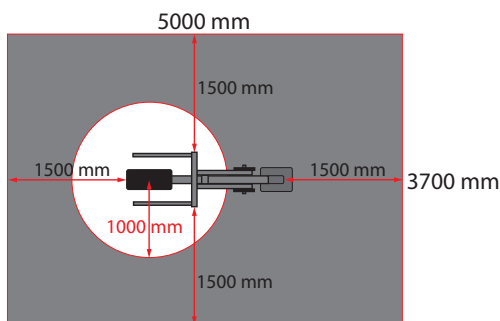

Käyttö- ja harjoitusalueet

Kohdelihakset

Waffa SL81 Dippilaite

Tuotetiedot

Pituus	2060 mm
Leveys	680 mm
Korkeus	1500 mm
Kuormitus	valittavissa 5-15 kg
Ikäsuositus	+ 14 v.
Standardi	EN16630:2015
Perustus	pintakiinnitys betonikanteen

Materiaali- ja väritiedot

- Teräsprofiilirunko
- Seinämävahvuudet 4 - 6 mm
- Kuumasinkitys ja pulverimaalaus
- Huoltovapaa rst-kuulalaakerointi
- Kiinnitystolppa, liikevarret, istuimet ja selkänojat RAL 7024 tummanharmaa
- Laiterunko valittavissa:
RAL 1028 keltainen, RAL 3001 punainen, RAL 5012 sininen, RAL 6019 vihreä ja RAL 7040 harmaa.
- Muut värit erikoistilauksena lisähintaan.
- Välineen tolppa myydään erikseen