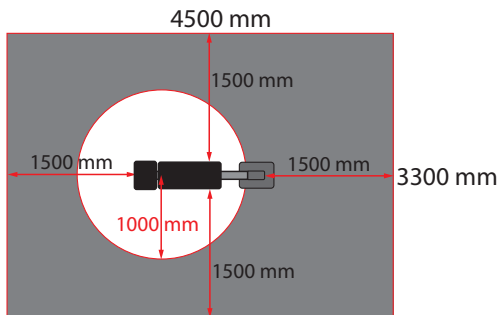

Käyttö- ja harjoitusalueet

Kohdelihakset

Waffa SL90 Vatsapenkki

Tuotetiedot

Pituus	1600 mm
Leveys	300 mm
Korkeus	1500 mm
Kuormitus	-
Ikäsuositus	+ 14 v.
Standardi	EN16630:2015
Perustus	pintakiinnitys betonikanteen

Materiaali- ja väritiedot

- Teräsprofiilirunko
- Seinämävahvuudet 4 - 6 mm
- Kuumasinkitys ja pulverimaalaus
- Huoltovapaa rst-kuulalaakerointi
- Kiinnitystolppa, liikevarret, istuimet ja selkänojat RAL 7024 tummanharmaa
- Laiterunko valittavissa:
RAL 1028 keltainen, RAL 3001 punainen, RAL 5012 sininen, RAL 6019 vihreä ja RAL 7040 harmaa.
- Muut värit erikoistilauksena lisähintaan.
- Välineen tolppa myydään erikseen