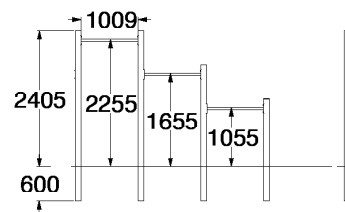

PUUHA

Liikunta- ja urheilupaikkavälineet

001024 Leukapuomi

Tuotetiedot

Pituus	3330 mm
Leveys	105 mm
Korkeus	2400 mm
Ikäsuositus	+ 6 v.
Putoamiskorkeus	2300 mm
Käyttöalue	22 m ²
Käyttäjiä kerralla	3
Asennusaika	0,5 h / 2 hlö
Perustus	betonointi

Materiaalitiedot

Metalliosat	
Runko	kuumasinkitty 101,6 x 3,6 mm
Puomi	jauhemaalattu RAL 7040 38 x 2 mm