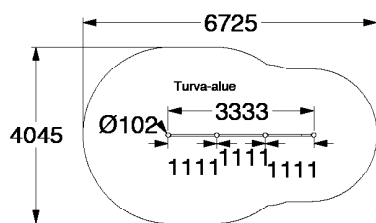

PUUHA

Liikunta- ja urheilupaikkavälineet

001024 Leukapuomi

Tuotetiedot

Pituus	3330 mm
Leveys	105 mm
Korkeus	2400 mm
Ikäsuositus	+ 6 v.
Putoamiskorkeus	2300 mm
Käyttöalue	22 m ²
Käyttäjiä kerralla	3
Asennusaika	0,5 h / 2 hlö
Perustus	betonointi

Materiaalitiedot

Metalliosat	
Runko	kuumasinkitty 101,6 x 3,6 mm
Puomi	jauhemaalattu RAL 7040 38 x 2 mm