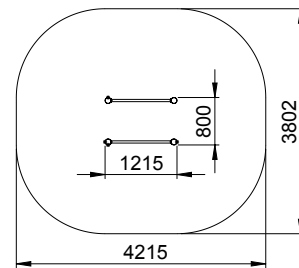

PUUHA

Liikunta- ja urheilupaikkavälineet 001025 Metalliset nojapuut/ Dippiteline

Tuotetiedot

Pituus	1215 mm
Leveys	800 mm
Korkeus	1205 mm
Ikäsuositus	+ 6 v.
Putoamiskorkeus	1055 mm
Käyttöalue	15 m ²
Käyttäjiä kerralla	1
Asennusaika	1 h / 2 hlö
Perustus	betonointi

Materiaalitiedot

Metalliosat	
Runko	Jauhemaalattu RAL7040 101,6 x 3,6 mm
Puomi	jauhemaalattu RAL 7040 38 x 2 mm