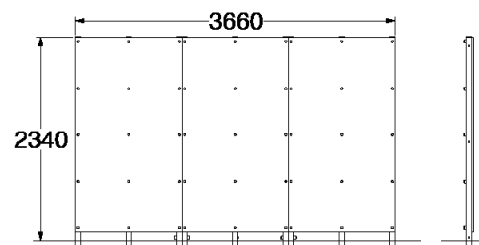

PUUHA

Liikunta- ja urheilupaikkavälineet

001053 Palloseinä

Tuotetiedot

Pituus	3660 mm
Leveys	55 mm
Korkeus	2340 mm
Ikäsuositus	+ 6 v.
Asennusaika	0,5 h / 2 hlö
Perustus	betonointi

Materiaalitiedot

Metalliosat	kuumasinkitty
Levy	50 x 50 x 4 mm vesivaneri