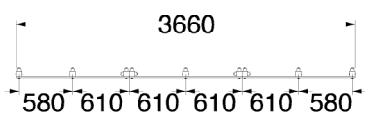

Liikunta- ja urheilupaikkavälineet

001053 Palloseinä

Tuotetiedot

Pituus	3660 mm
Leveys	55 mm
Korkeus	2340 mm
Ikäsuositus	+ 6 v.
Asennusaika	0,5 h / 2 hlö
Perustus	betonointi

Materiaalitiedot

Metalliosat	kuumasinkitty
Levy	50 x 50 x 4 mm vesivaneri