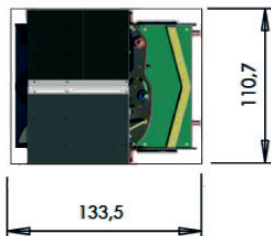

Leikkikatokset

001710 Auto

Tuotetiedot

Pituus	1335 mm
Leveys	1110 mm
Korkeus	1195 mm
Ikäsuositus	+ 1 v.
Putoamiskorkeus	250 mm
Käyttäjiä kerralla	5
Asennusaika	8 h / 2 hlö
Perustus	maa-ankkurit

Materiaalitiedot

Materiaali	polyeteeni, 15 mm
Perustus	sis. maa-ankkurit