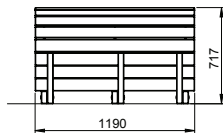

Hiekkaleikit 004444 Tunneli

Tuotetiedot

Pituus	1190 mm
Leveys	900 mm
Korkeus	720 mm
Ikäsuositus	+ 1 v.
Putoamiskorkeus	800 mm
Käyttäjiä kerralla	2
Asennusaika	0,5 h / 2 hlö
Turva-alue	14 m²

Materiaalitiedot

Puuosat	kestopuu, AB-luokka