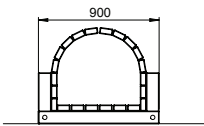

Hiekkaleikit 004444 Tunneli

Tuotetiedot

Pituus	1190 mm
Leveys	900 mm
Korkeus	720 mm
Ikäsuositus	+ 1 v.
Putoamiskorkeus	800 mm
Käyttäjiä kerralla	2
Asennusaika	0,5 h / 2 hlö
Turva-alue	14 m²

Materiaalitiedot

Puuosat	kestopuu, AB-luokka