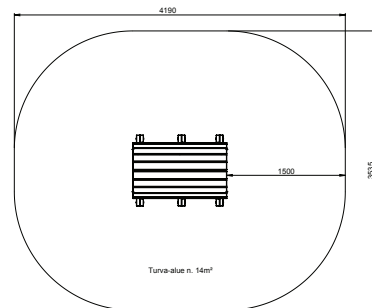

PUUHA

Hiekkaleikit 004444 Tunneli

Tuotetiedot

Pituus	1190 mm
Leveys	900 mm
Korkeus	720 mm
Ikäsuositus	+ 1 v.
Putoamiskorkeus	800 mm
Käyttäjiä kerralla	2
Asennusaika	0,5 h / 2 hlö
Turva-alue	14 m²

Materiaalitiedot

Puuosat	kestopuu, AB-luokka