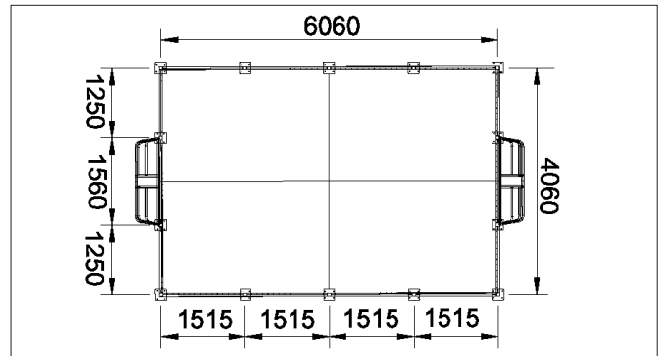

PUUHA

Liikunta- ja urheilupaikkavälineet 005200 Pannafutiskenttä

Tuotetiedot

Korkeus 500/815 mm
Perustus pintakiinnitys
tai maa-ankkurit

Materiaalitiedot

Metalliosat, maalit ja aidat sinkitty teräs
tai pulverimaalattu RAL-sävyihin
Pylväät RAL9005

Kokovaihtoehdot

6 x 4 m pelialustan koko 7 x 4,3 m
10 x 7 m pelialustan koko 11 x 7,3 m
13 x 9 m pelialustan koko 14 x 9,3 m