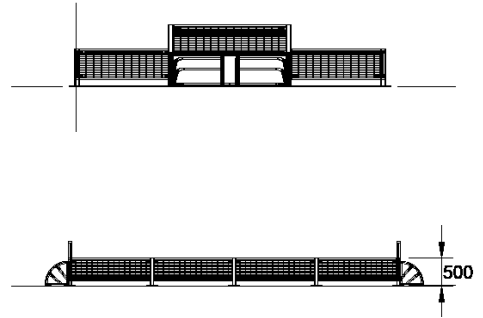

PUUHA

Liikunta- ja urheilupaikkavälineet 005200 Pannafutiskenttä

Tuotetiedot

Korkeus 500/815 mm
Perustus pintakiinnitys
tai maa-ankkurit

Materiaalitiedot

Metalliosat, maalit ja aidat sinkitty teräs
tai pulverimaalattu RAL-sävyihin
Pylväät RAL9005

Kokovaihtoehdot

6 x 4 m pelialustan koko 7 x 4,3 m
10 x 7 m pelialustan koko 11 x 7,3 m
13 x 9 m pelialustan koko 14 x 9,3 m