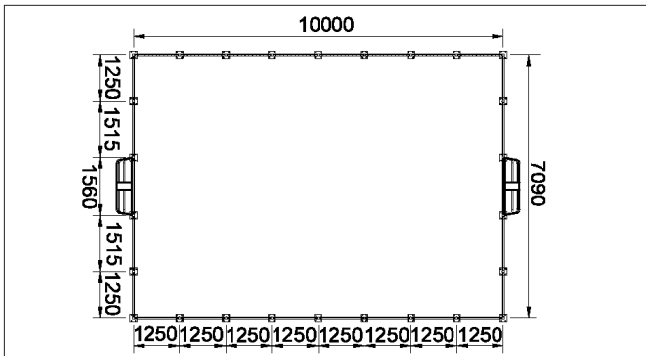

PUUHA

Liikunta- ja urheilupaikkavälineet 005200 Pannafutiskenttä

Tuotetiedot

Korkeus 500/815 mm
Perustus pintakiinnitys
tai maa-ankkurit

Materiaalitiedot

Metalliosat, maalit ja aidat sinkitty teräs
tai pulverimaalattu RAL-sävyihin
Pylväät RAL9005

Kokovaihtoehdot

6 x 4 m pelialustan koko 7 x 4,3 m
10 x 7 m pelialustan koko 11 x 7,3 m
13 x 9 m pelialustan koko 14 x 9,3 m