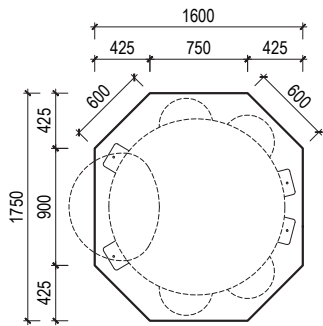

PUUHA

3D-ELÄIMET 30029 Pupu

Tuotetiedot

Pituus	1900 mm
Leveys	1600 mm
Korkeus	1200 mm
Ikäsuositus	+ 2-8 v.
Putoamiskorkeus	900 mm
Paino	180 kg
Asennusaika	1 h / 2 hlö

Materiaalitiedot

Materiaali	kumirouhe
Perustus	pintakiinnitys betonilaatalle