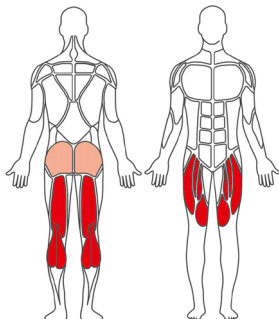

PUUHA

Liikunta- ja urheilupaikkavälineet 551011401 Kuntopyörä

Tuotetiedot

Pituus	1753 mm
Leveys	821 mm
Korkeus	1934 mm
Ikäsuositus	+ 14 v.
Minimi tilantarve	3700 x 3000 mm
Turva-alue	11,10 m ²
Turva-alustan tarve	12 m ²
Turva-alusta	30 mm
Perustus	betonointi
Standardi	EN16630

Materiaalitiedot

Metalliosat	ruostumaton teräs
Pinta	kumirouhe