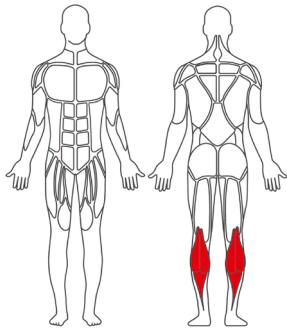

PUUHA

Liikunta- ja urheilupaikkavälineet 55118401 Pohjelaite

Tuotetiedot

Halkaisija	800 mm
Korkeus	1350 mm
Ikäsuositus	+ 14 v.
Minimi tilantarve, halk.	2000 mm
Turva-alue	3,15 m ²
Turva-alustan tarve	4 m ²
Turva-alusta	30 mm
Perustus	betonointi
Standardi	EN16630

Materiaalitiedot

Metalliosat	ruostumaton teräs
Pinta	kumirouhe