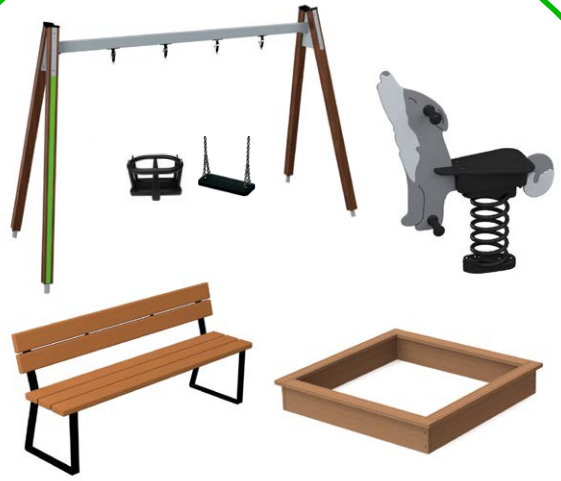

T702076 Pyöräteline

T702006 Pyöräteline

Grenke-rahoitus tuo joustoa myös pihahankintoihin.
Kysy lisää!

GRENKE
FAST // FORWARD // FINANCE

Taloyhtiöpaketit

Välinepaketti 1

T280004TH / Susi
T700006 / Penkki
T240010K / Hiekkalaatikko
T210001 / Keinu
T20132 / Kumilautaistuin
T20037 / Turvaistuin