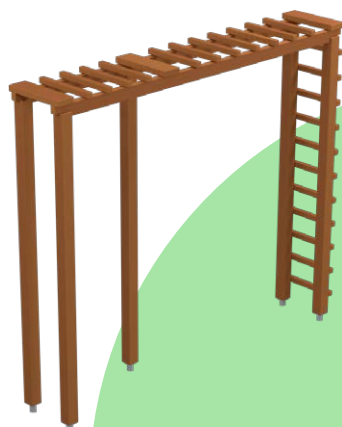

Ympäristökalusteet

T600021 Istutuslaatikko

T701502 Tomutusteline siirrettävä

T710311 Kuivausteline

T700152 Köynnöstuki

T700085 Lelulaatikko

028031 Elegance roskakori, 30l
028061 Elegance roskakori, 60l

T702094 Pyöräteline