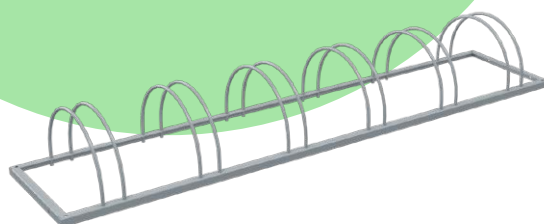

Ympäristökalusteet

T600021 Istutuslaatikko

T701502 Tomutusteline siirrettävä

T710311 Kuivausteline

T700152 Köynnöstuki

T700085 Lelulaatikko

028031 Elegance roskakori, 30l
028061 Elegance roskakori, 60l

T702094 Pyöräteline