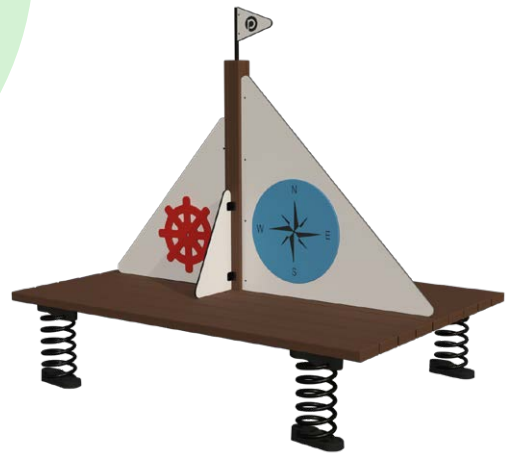

T700097 Löytötavarapuu

T700107,
T700106,
T700105 Keppariesteet

T920002 Tasapainorata

000099 Karuselli

T280017 Lautta

Turva-alusta 45mm

Monia tuotteitamme
saa eri väri- ja
materiaalivaihtoehdoilla.
Kysy lisää!