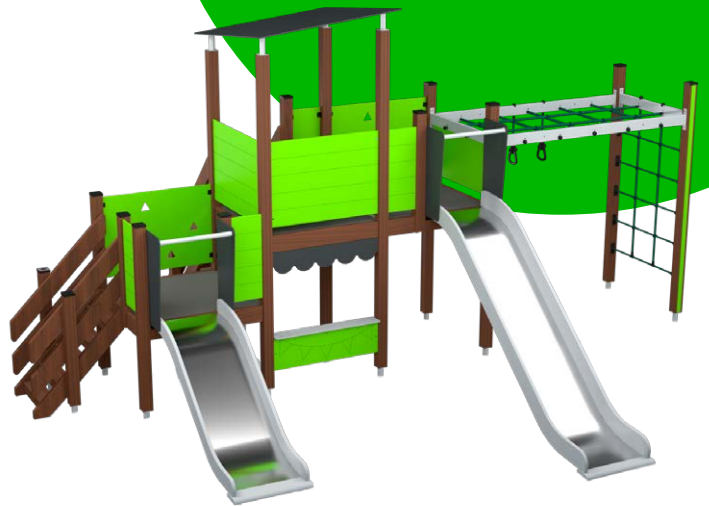

T230003V Kiipeilyteline

T230008V Kiipeilyteline

Lisää tuotteita löydät nettisivuiltamme
www.puuha.com

Leikkikeskukset

T250080V Leikkikeskus

T250003.1V Leikkikeskus

T250001.1V Leikkikeskus

T250002.1V Leikkikeskus