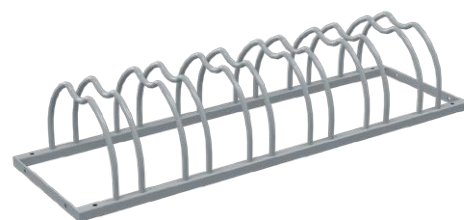

T702006 Pyöräteline