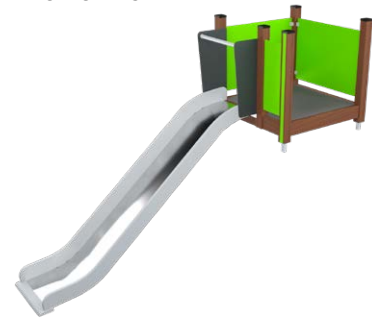

T240002 Hiekkalaatikko
3390 x 3390mm

Pressu hiekkalaatikkoon

Liukumäet

T220005V Liukumäki, matala

T220001.1V Liukumäki, korkea

T220008V Liukumäki

T220002V Liukumäki

T220004V Liukumäki, korkea

T220018V Rinneliukumäki

T220012V Liukumäki, matala

T220003V Liukumäki, matala

Saat liukumäen myös
haluamallasi kuvalla

T220013P Liukumäki, matala

Kiipeilytelineet

T230002V Kiipeilyteline

T230006V Kiipeilyteline