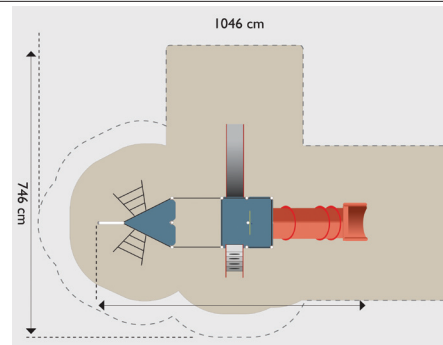

L 696 x B 396 x H 299

Leikkikeskukset 301007 Laiva

Tuotetiedot

Korkeus:	2990 mm
Pituus:	6840 mm
Leveys:	3960 mm
Ikäsuositus:	2+
Max. putoamiskorkeus:	900 mm
Turva-alue:	10340 x 5500 mm 57 m ²

Materiaalitiedot

Levyosat 15 mm polyeteeniä
Sis. maa-ankkurit