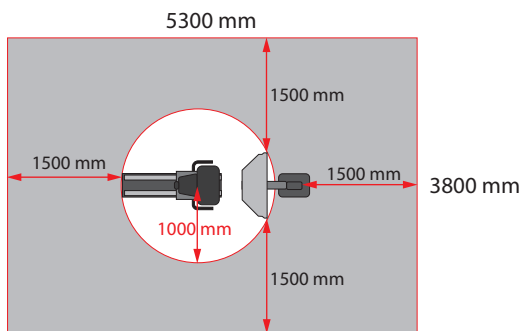

Käyttö- ja harjoitusalueet

Kohdelihakset

Waffa SL14 Jalkaprässi/pohjelaite

Tuotetiedot

| | |
|-------------|---------------------------------|
| Pituus | 2300 mm |
| Leveys | 870 mm |
| Korkeus | 1500 mm |
| Kuormitus | valittavissa 15-25 kg |
| Ikäsuositus | + 14 v. |
| Standardi | EN16630:2015 |
| Perustus | pintakiinnitys betonikanteen |

Materiaali- ja väritiedot

- Teräsprofiilirunko
- Seinämävahvuudet 4 - 6 mm
- Kuumasinkitys ja pulverimaalaus
- Huoltovapaa rst-kuulalaakerointi
- Kiinnitystolppa, liikevarret, istuimet ja selkänojat RAL 7024 tummanharmaa
- Laiterunko valittavissa:
RAL 1028 keltainen, RAL 3001 punainen, RAL 5012 sininen, RAL 6019 vihreä ja RAL 7040 harmaa.
- Muut värit erikoistilauksena lisähintaan.