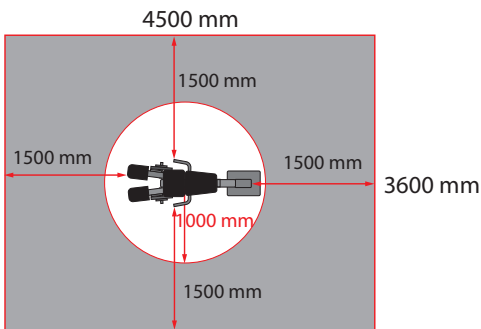

Käyttö- ja harjoitusalueet

Kohdelihakset

Waffa SL16 Loitonnuslaite

Tuotetiedot

Pituus	1580 mm
Leveys	570 mm
Korkeus	1500 mm
Kuormitus	valittavissa 10-20 kg
Ikäsuositus	+ 14 v.
Standardi	EN16630:2015
Perustus	pintakiinnitys betonikanteen

Materiaali- ja väritiedot

- Teräsprofiilirunko
- Seinämävahvuudet 4 - 6 mm
- Kuumasinkitys ja pulverimaalaus
- Huoltovapaa rst-kuulalaakerointi
- Kiinnitystolppa, liikevarret, istuimet ja selkänojat RAL 7024 tummanharmaa
- Laiterunko valittavissa:
RAL 1028 keltainen, RAL 3001 punainen, RAL 5012 sininen, RAL 6019 vihreä ja RAL 7040 harmaa.
- Muut värit erikoistilauksena lisähintaan.