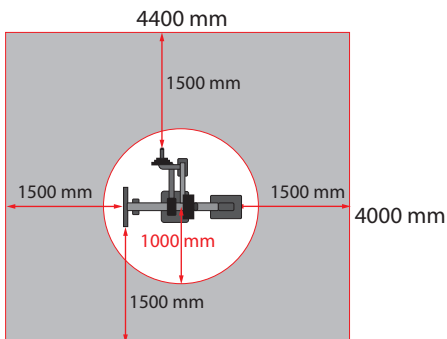

Käyttö- ja harjoitusalueet

Kohdelihakset

Waffa SL20 Selänojenuslaite

Tuotetiedot

Pituus	1420 mm
Leveys	960 mm
Korkeus	1500 mm
Kuormitus	valittavissa 5-15 kg
Ikäsuositus	+ 14 v.
Standardi	EN16630:2015
Perustus	pintakiinnitys betonikanteen

Materiaali- ja väritiedot

- Teräsprofiilirunko
- Seinämävahvuudet 4 - 6 mm
- Kuumasinkitys ja pulverimaalaus
- Huoltovapaa rst-kuulalaakerointi
- Kiinnitystolppa, liikevarret, istuimet ja selkänojat RAL 7024 tummanharmaa
- Laiterunko valittavissa:
RAL 1028 keltainen, RAL 3001 punainen, RAL 5012 sininen, RAL 6019 vihreä ja RAL 7040 harmaa.
- Muut värit erikoistilauksena lisähintaan.