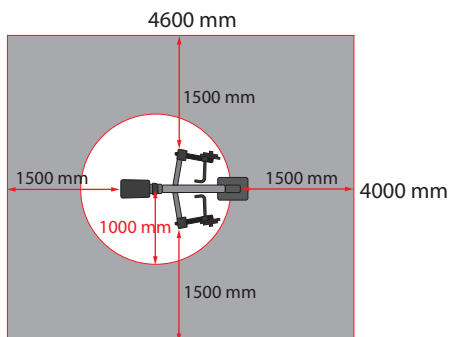

Käyttö- ja harjoitusalueet

Kohdelihakset

Waffa SL23 Vaakasoutulaite

Tuotetiedot

Pituus	1690 mm
Leveys	1070 mm
Korkeus	1500 mm
Kuormitus	valittavissa 5-15 kg
Ikäsuositus	+ 14 v.
Standardi	EN16630:2015
Perustus	pintakiinnitys betonikanteen

Materiaali- ja väritiedot

- Teräsprofiilirunko
- Seinämävahvuudet 4 - 6 mm
- Kuumasinkitys ja pulverimaalaus
- Huoltovapaa rst-kuulalaakerointi
- Kiinnitystolppa, liikevarret, istuimet ja selkänojat RAL 7024 tummanharmaa
- Laiterunko valittavissa:
RAL 1028 keltainen, RAL 3001 punainen, RAL 5012 sininen, RAL 6019 vihreä ja RAL 7040 harmaa.
- Muut värit erikoistilauksena lisähintaan.