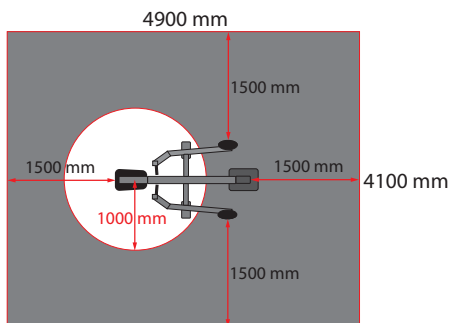

Käyttö- ja harjoitusalueet

Kohdelihakset

Waffa SL24 Ylävetolaite

Tuotetiedot

Pituus	1930 mm
Leveys	1080 mm
Korkeus	1500 mm
Kuormitus	valittavissa 10-20 kg
Ikäsuositus	+ 14 v.
Standardi	EN16630:2015
Perustus	pintakiinnitys betonikanteen

Materiaali- ja väritiedot

- Teräsprofiilirunko
- Seinämävahvuudet 4 - 6 mm
- Kuumasinkitys ja pulverimaalaus
- Huoltovapaa rst-kuulalaakerointi
- Kiinnitystolppa, liikevarret, istuimet ja selkänojat RAL 7024 tummanharmaa
- Laiterunko valittavissa:
RAL 1028 keltainen, RAL 3001 punainen, RAL 5012 sininen, RAL 6019 vihreä ja RAL 7040 harmaa.
- Muut värit erikoistilauksena lisähintaan.