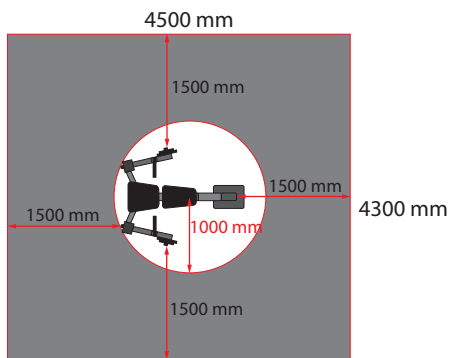

#### Käyttö- ja harjoitusalueet

### Tuotetiedot

Pituus	1620 mm
Leveys	1300 mm
Korkeus	1500 mm
Kuormitus	valittavissa 2,5-15 kg
Ikäsuositus	+ 14 v.
Standardi	EN16630:2015
Perustus	pintakiinnitys betonikanteen