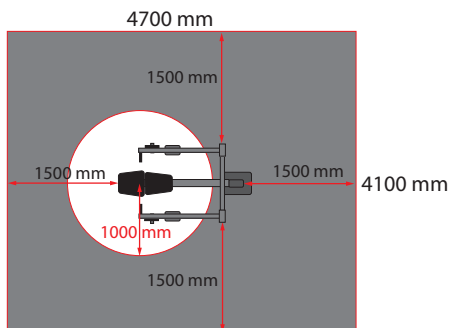

Käyttö- ja harjoitusalueet

Kohdelihakset

Waffa SL41 Etupunnerruslaite

Tuotetiedot

Pituus	1830 mm
Leveys	1020 mm
Korkeus	1500 mm
Kuormitus	valittavissa 2,5-10 kg
Ikäsuositus	+ 14 v.
Standardi	EN16630:2015
Perustus	pintakiinnitys betonikanteen

Materiaali- ja väritiedot

- Teräsprofiilirunko
- Seinämävahvuudet 4 - 6 mm
- Kuumasinkitys ja pulverimaalaus
- Huoltovapaa rst-kuulalaakerointi
- Kiinnitystolppa, liikevarret, istuimet ja selkänojat RAL 7024 tummanharmaa
- Laiterunko valittavissa:
RAL 1028 keltainen, RAL 3001 punainen, RAL 5012 sininen, RAL 6019 vihreä ja RAL 7040 harmaa.
- Muut värit erikoistilauksena lisähintaan.