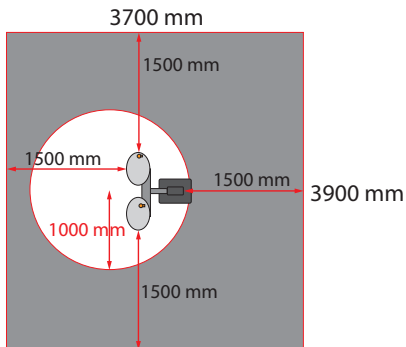

Käyttö- ja harjoitusalueet

Kohdelihakset

Waffa SL64 Käsipyörä

Tuotetiedot

Pituus	810 mm
Leveys	880 mm
Korkeus	1500 mm
Kuormitus	vakio
Ikäsuositus	+ 14 v.
Standardi	EN16630:2015
Perustus	pintakiinnitys betonikanteen

Materiaali- ja väritiedot

- Teräsprofiilirunko
- Seinämävahvuudet 4 - 6 mm
- Kuumasinkitys ja pulverimaalaus
- Huoltovapaa rst-kuulalaakerointi
- Kiinnitystolppa, liikevarret, istuimet ja selkänojat RAL 7024 tummanharmaa
- Laiterunko valittavissa:
RAL 1028 keltainen, RAL 3001 punainen, RAL 5012 sininen, RAL 6019 vihreä ja RAL 7040 harmaa.
- Muut värit erikoistilauksena lisähintaan.