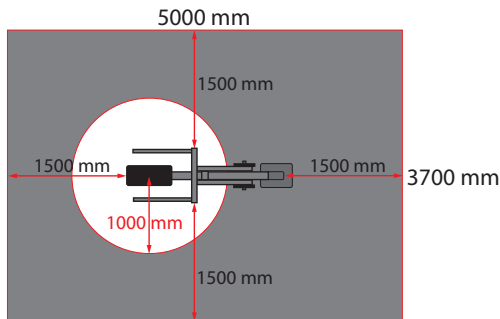

Käyttö- ja harjoitusalueet

Kohdelihakset

Waffa SL81 Dippilaite

Tuotetiedot

Pituus	2060 mm
Leveys	680 mm
Korkeus	1500 mm
Kuormitus	valittavissa 5-15 kg
Ikäsuositus	+ 14 v.
Standardi	EN16630:2015
Perustus	pintakiinnitys betonikanteen

Materiaali- ja väritiedot

- Teräsprofiilirunko
- Seinämävahvuudet 4 - 6 mm
- Kuumasinkitys ja pulverimaalaus
- Huoltovapaa rst-kuulalaakerointi
- Kiinnitystolppa, liikevarret, istuimet ja selkänojat RAL 7024 tummanharmaa
- Laiterunko valittavissa:
RAL 1028 keltainen, RAL 3001 punainen, RAL 5012 sininen, RAL 6019 vihreä ja RAL 7040 harmaa.
- Muut värit erikoistilauksena lisähintaan.